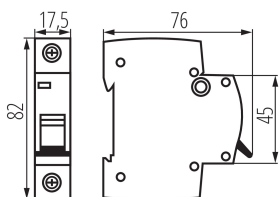

23142 KMB6-B20/1

Istič proti prúdovému preťaženiu 1P

5905339231420

5-ročná záruka podľa podmienok vyhlásenia o záruke, ktoré je dostupné na [webovej stránke](#)

Istič slúži na ochranu pred preťažením a skratom v inštaláciách a zariadeniach.

PARAMETRE VÝROBKU:

Farba: biela

Miesto montáže: na szynę TH35

Norma: PN-EN 60898-1

Dĺžka [mm]: 76

Šírka [mm]: 17.5

Výška [mm]: 82

Menovité napätie [V]: 230/400 AC

Menovitý prúd [A]: 20

Menovitá frekvencia [Hz]: 50

Rozpätie teploty prostredia, na ktorú môže byť výrobok vystavený [°C]: 5÷40

Rozpätie priemerov používaných vodičov [mm²]: 1÷25

Charakteristika spúšťania: B

Trieda obmedzení energie: 3

Počet modulov: 1

Menovitý skratový prúd [A]: 6000

Stupeň IP: 20

Menovité napätie izolácie U_i [V]: 500

Počet pólov: 1

LOGISTICKÉ ÚDAJE:

Merná jednotka: kus

Spôsob balenia: 12

Počet kusov v druhom balení: 12

Počet kusov v hromadnom balení: 120

Čistá kusová hmotnosť [g]: 94

Gramáž [g]: 104

Hmotnosť kusa brutto [g]: 101

Dĺžka kusového balenia [cm]: 2

Šírka kusového balenia [cm]: 7.5

Výška kusového balenia [cm]: 8.5

Hmotnosť kartónu [kg]: 12.48

Šírka kartónu [cm]: 25

Výška kartónu [cm]: 19.5