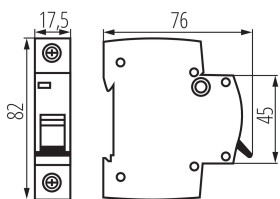

### PARAMETRE VÝROBKU:

**Farba:** biela

**Miesto montáže:** na szynę TH35

**Norma:** PN-EN 60898-1

**Dĺžka [mm]:** 76

**Šírka [mm]:** 17.5

**Výška [mm]:** 82

**Menovité napätie [V]:** 230/400 AC

**Dĺžka kusového balenia [cm]:** 2

**Šírka kusového balenia [cm]:** 7.5

**Výška kusového balenia [cm]:** 8.5

**Hmotnosť kartónu [kg]:** 12.48

**Šírka kartónu [cm]:** 25

**Výška kartónu [cm]:** 19.5