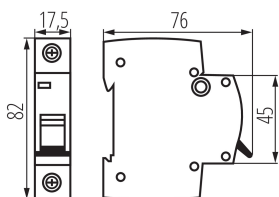

23145 KMB6-C10/1

Istič proti prúdovému preťaženiu 1P

5905339231451

5-ročná záruka podľa podmienok vyhlásenia o záruke, ktoré je dostupné na [webovej stránke](#)

Istič slúži na ochranu pred preťažením a skratom v inštaláciách a zariadeniach.

PARAMETRE VÝROBKU:

Farba: biela

Miesto montáže: na szynę TH35

Norma: PN-EN 60898-1

Dĺžka [mm]: 76

Šírka [mm]: 17.5

Výška [mm]: 82

Menovité napätie [V]: 230/400 AC

Menovitý prúd [A]: 10

Menovitá frekvencia [Hz]: 50

Rozpätie teploty prostredia, na ktorú môže byť výrobok vystavený [°C]: 5÷40

Rozpätie priemerov používaných vodičov [mm²]: 1÷25

Charakteristika spúšťania: C

Trieda obmedzení energie: 3

Počet modulov: 1

Menovitý skratový prúd [A]: 6000

Stupeň IP: 20

Menovité napätie izolácie U_i [V]: 500

Počet pólov: 1

LOGISTICKÉ ÚDAJE:

Merná jednotka: kus

Spôsob balenia: 12

Počet kusov v druhom balení: 12

Počet kusov v hromadnom balení: 120

Čistá kusová hmotnosť [g]: 94

Gramáž [g]: 104

Hmotnosť kusa brutto [g]: 96

Dĺžka kusového balenia [cm]: 2

Šírka kusového balenia [cm]: 7.5

Výška kusového balenia [cm]: 8.5

Hmotnosť kartónu [kg]: 12.48

Šírka kartónu [cm]: 25

Výška kartónu [cm]: 19.5