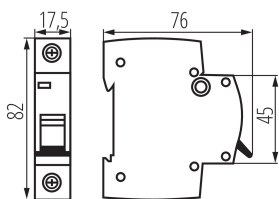

23147 KMB6-B25/1

Istič proti prúdovému preťaženiu 1P

5905339231475

5-ročná záruka podľa podmienok vyhlásenia o záruke, ktoré je dostupné na [webovej stránke](#)

Istič slúži na ochranu pred preťažením a skratom v inštaláciách a zariadeniach.

PARAMETRE VÝROBKU:

Farba: biela

Miesto montáže: na szynę TH35

Norma: PN-EN 60898-1

Dĺžka [mm]: 76

Šírka [mm]: 17.5

Výška [mm]: 82

Menovité napätie [V]: 230/400 AC

Menovitý prúd [A]: 25

Menovitá frekvencia [Hz]: 50

Rozpätie teploty prostredia, na ktorú môže byť výrobok vystavený [°C]: 5÷40

Rozpätie priemerov používaných vodičov [mm²]: 1÷25

Charakteristika spúšťania: B

Trieda obmedzení energie: 3

Počet modulov: 1

Menovitý skratový prúd [A]: 6000

Stupeň IP: 20

Menovité napätie izolácie U_i [V]: 500

Počet pólov: 1

LOGISTICKÉ ÚDAJE:

Merná jednotka: kus

Spôsob balenia: 12

Počet kusov v druhom balení: 12

Počet kusov v hromadnom balení: 120

Čistá kusová hmotnosť [g]: 94

Gramáž [g]: 104

Hmotnosť kusa brutto [g]: 103

Dĺžka kusového balenia [cm]: 2

Šírka kusového balenia [cm]: 7.5

Výška kusového balenia [cm]: 8.5

Hmotnosť kartónu [kg]: 12.48

Šírka kartónu [cm]: 25

Výška kartónu [cm]: 19.5