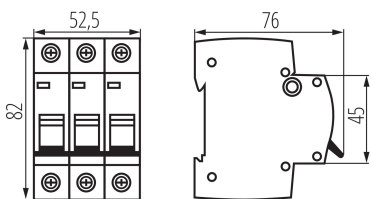

23153 KMB6-B25/3

Istič proti prúdovému preťaženiu 3P

5905339231536

5-ročná záruka podľa podmienok vyhlásenia o záruke, ktoré je dostupné na [webovej stránke](#)

Istič slúži na ochranu pred preťažením a skratom v inštaláciách a zariadeniach.

PARAMETRE VÝROBKU:

Farba: biela

Miesto montáže: na szynę TH35

Norma: PN-EN 60898-1

Dĺžka [mm]: 76

Šírka [mm]: 52.5

Výška [mm]: 82

Menovité napätie [V]: 230/400 AC

Menovitý prúd [A]: 25

Menovitá frekvencia [Hz]: 50

Rozpätie teploty prostredia, na ktorú môže byť výrobok vystavený [°C]: 5÷40

Rozpätie priemerov používaných vodičov [mm²]: 1÷25

Charakteristika spúšťania: B

Trieda obmedzení energie: 3

Počet modulov: 3

Menovitý skratový prúd [A]: 6000

Stupeň IP: 20

Menovité napätie izolácie Ui [V]: 500

Počet pólov: 3

LOGISTICKÉ ÚDAJE:

Merná jednotka: kus

Spôsob balenia: 4

Počet kusov v druhom balení: 4

Počet kusov v hromadnom balení: 40

Čistá kusová hmotnosť [g]: 300

Gramáž [g]: 330

Hmotnosť kusa brutto [g]: 308

Dĺžka kusového balenia [cm]: 5.5

Šírka kusového balenia [cm]: 7.5

Výška kusového balenia [cm]: 8.5

Hmotnosť kartónu [kg]: 13.2

Šírka kartónu [cm]: 25

Výška kartónu [cm]: 19.5