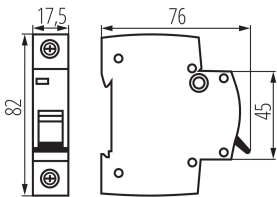

23158 KMB6-B13/1

Istič proti prúdovému preťaženiu 1P

5905339231581

5-ročná záruka podľa podmienok vyhlásenia o záruke, ktoré je dostupné na [webovej stránke](#)

Istič slúži na ochranu pred preťažením a skratom v inštaláciách a zariadeniach.

PARAMETRE VÝROBKU:

Farba: biela

Miesto montáže: na szynę TH35

Norma: PN-EN 60898-1

Dĺžka [mm]: 76

Šírka [mm]: 17.5

Výška [mm]: 82

Menovité napätie [V]: 230/400 AC

Menovitý prúd [A]: 13

Menovitá frekvencia [Hz]: 50

Rozpätie teploty prostredia, na ktorú môže byť výrobok vystavený [°C]: -5÷40

Rozpätie priemerov používaných vodičov [mm²]: 1÷25

Charakteristika spúšťania: B

Trieda obmedzení energie: 3

Počet modulov: 1

Menovitý skratový prúd [A]: 6000

Stupeň IP: 20

Menovité napätie izolácie U_i [V]: 500

Počet pólov: 1

LOGISTICKÉ ÚDAJE:

Merná jednotka: kus

Spôsob balenia: 12

Počet kusov v druhom balení: 12

Počet kusov v hromadnom balení: 120

Čistá kusová hmotnosť [g]: 94

Gramáž [g]: 104

Hmotnosť kusa brutto [g]: 94

Dĺžka kusového balenia [cm]: 2

Šírka kusového balenia [cm]: 7.5

Výška kusového balenia [cm]: 8.5