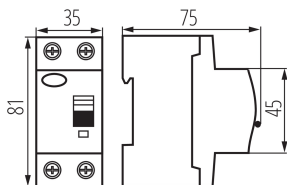

23180 KRD6-2/25/30

Prúdový chránič, 2P

5905339231802

5-ročná záruka podľa podmienok vyhlásenia o záruke, ktoré je dostupné na [webovej stránke](#)

Prúdový chránič: slúži na dodatočnú ochranu pred úrazom elektrickým prúdom, určený na prevádzku v sínusových striedavých (typ AC) a sínusových striedavých a pulzných prúdových obvodoch s jednosmernou zložkou (typ A).

PARAMETRE VÝROBKU:

Farba: biela

Miesto montáže: na szynę TH35

Norma: PN-EN 61008-1

Dĺžka [mm]: 75

Šírka [mm]: 35

Výška [mm]: 81

Menovité napätie [V]: 230 AC

Menovitý prúd [A]: 25

Menovitá frekvencia [Hz]: 50

Rozpätie teploty prostredia, na ktorú môže byť výrobok vystavený [°C]: -25÷40

Rozpätie priemerov používaných vodičov [mm²]: do 35

Typ prúdového chrániča: AC

Počet modulov: 2

Menovitý diferenciálny prúd [mA]: 30

Stupeň IP: 20

Menovité napätie izolácie U_i [V]: 400

Počet pólov: 2

LOGISTICKÉ ÚDAJE:

Merná jednotka: kus

Spôsob balenia: 60

Počet kusov v druhom balení: 1

Počet kusov v hromadnom balení: 60

Čistá kusová hmotnosť [g]: 210

Gramáž [g]: 242.33

Hmotnosť kusa brutto [g]: 240

Dĺžka kusového balenia [cm]: 9

Šírka kusového balenia [cm]: 4

Výška kusového balenia [cm]: 8.5

Hmotnosť kartónu [kg]: 14.5398

Šírka kartónu [cm]: 28