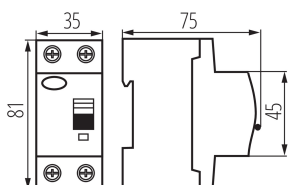

23181 KRD6-2/40/30

Prúdový chránič, 2P

5905339231819

5-ročná záruka podľa podmienok vyhlásenia o záruke, ktoré je dostupné na [webovej stránke](#)

Prúdový chránič: slúži na dodatočnú ochranu pred úrazom elektrickým prúdom, určený na prevádzku v sínusových striedavých (typ AC) a sínusových striedavých a pulzných prúdových obvodoch s jednosmernou zložkou (typ A).

PARAMETRE VÝROBKU:

Farba: biela

Miesto montáže: na szynę TH35

Norma: PN-EN 61008-1

Dĺžka [mm]: 75

Šírka [mm]: 35

Výška [mm]: 81

Menovité napätie [V]: 230 AC

Menovitý prúd [A]: 40

Menovitá frekvencia [Hz]: 50

Rozpätie teploty prostredia, na ktorú môže byť výrobok vystavený [°C]: -25÷40

Rozpätie priemerov používaných vodičov [mm²]: do 35

Typ prúdového chrániča: AC

Počet modulov: 2

Menovitý diferenciálny prúd [mA]: 30

Stupeň IP: 20

Menovité napätie izolácie Ui [V]: 400

Počet pólov: 2

LOGISTICKÉ ÚDAJE:

Merná jednotka: kus

Spôsob balenia: 60

Počet kusov v druhom balení: 1

Počet kusov v hromadnom balení: 60

Čistá kusová hmotnosť [g]: 210

Gramáž [g]: 242.33

Hmotnosť kusa brutto [g]: 236

Dĺžka kusového balenia [cm]: 9

Šírka kusového balenia [cm]: 8

Výška kusového balenia [cm]: 8

Hmotnosť kartónu [kg]: 14.5398

Šírka kartónu [cm]: 28