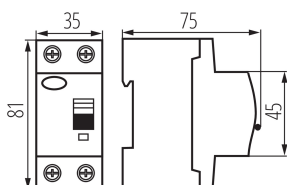

23182 KRD6-2/63/30

Prúdový chránič, 2P

5905339231826

5-ročná záruka podľa podmienok vyhlásenia o záruke, ktoré je dostupné na [webovej stránke](#)

Prúdový chránič: slúži na dodatočnú ochranu pred úrazom elektrickým prúdom, určený na prevádzku v sínusových striedavých (typ AC) a sínusových striedavých a pulzných prúdových obvodoch s jednosmernou zložkou (typ A).

PARAMETRE VÝROBKU:

Farba: biela

Miesto montáže: na szynę TH35

Norma: PN-EN 61008-1

Dĺžka [mm]: 75

Šírka [mm]: 35

Výška [mm]: 81

Menovité napätie [V]: 230 AC

Menovitý prúd [A]: 63

Menovitá frekvencia [Hz]: 50

Rozpätie teploty prostredia, na ktorú môže byť výrobok vystavený [°C]: -25÷40

Rozpätie priemerov používaných vodičov [mm²]: do 35

Typ prúdového chrániča: AC

Počet modulov: 2

Menovitý diferenciálny prúd [mA]: 30

Stupeň IP: 20

Menovité napätie izolácie U_i [V]: 400

Počet pólov: 2

LOGISTICKÉ ÚDAJE:

Merná jednotka: kus

Spôsob balenia: 60

Počet kusov v druhom balení: 1

Počet kusov v hromadnom balení: 60

Čistá kusová hmotnosť [g]: 210

Gramáž [g]: 242.17

Hmotnosť kusa brutto [g]: 238

Dĺžka kusového balenia [cm]: 9

Šírka kusového balenia [cm]: 8

Výška kusového balenia [cm]: 8

Hmotnosť kartónu [kg]: 14.5302

Šírka kartónu [cm]: 28