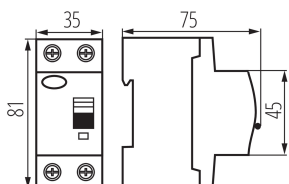

23189 KRD6-2/40/30-A

Prúdový chránič, 2P

5905339231895

5-ročná záruka podľa podmienok vyhlásenia o záruke, ktoré je dostupné na [webovej stránke](#)

Prúdový chránič: slúži na dodatočnú ochranu pred úrazom elektrickým prúdom, určený na prevádzku v sínusových striedavých (typ AC) a sínusových striedavých a pulzných prúdových obvodoch s jednosmernou zložkou (typ A).

PARAMETRE VÝROBKU:

Farba: biela

Miesto montáže: na szynę TH35

Norma: PN-EN 61008-1

Dĺžka [mm]: 75

Šírka [mm]: 35

Výška [mm]: 81

Menovité napätie [V]: 230 AC

Menovitý prúd [A]: 40

Menovitá frekvencia [Hz]: 50

Rozpätie teploty prostredia, na ktorú môže byť výrobok vystavený [°C]: -25÷40

Rozpätie priemerov používaných vodičov [mm²]: do 35

Typ prúdového chrániča: A

Počet modulov: 2

Menovitý diferenciálny prúd [mA]: 30

Stupeň IP: 20

Menovité napätie izolácie U_i [V]: 400

Počet pólov: 2

LOGISTICKÉ ÚDAJE:

Merná jednotka: kus

Spôsob balenia: 60

Počet kusov v druhom balení: 1

Počet kusov v hromadnom balení: 60

Čistá kusová hmotnosť [g]: 210

Gramáž [g]: 242.17

Hmotnosť kusa brutto [g]: 242

Dĺžka kusového balenia [cm]: 9

Šírka kusového balenia [cm]: 8

Výška kusového balenia [cm]: 8

Hmotnosť kartónu [kg]: 14.5302

Šírka kartónu [cm]: 28