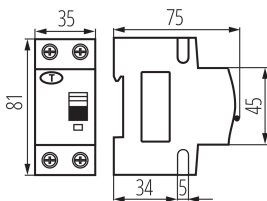

23213 KRO6-2/B10/30

Istič, s nadprúdovým modulom, 6kA, 2P

5905339232137

5-ročná záruka podľa podmienok vyhlásenia o záruke, ktoré je dostupné na [webovej stránke](#)

Kombinácia istič-prúdový chránič s nadprúdovou ochranou sa používa k ochrane pred preťažením a skratom v inštaláciách a zariadeniach a tiež k ochrane pred úrazom elektrickým prúdom.

PARAMETRE VÝROBKU:

Farba: biela

Miesto montáže: na szynę TH35

Norma: PN-EN 61009 -1

Dĺžka [mm]: 75

Šírka [mm]: 35

Výška [mm]: 81

Menovité napätie [V]: 230 AC

Menovitý prúd [A]: 10

Menovitá frekvencia [Hz]: 50

Rozpätie teploty prostredia, na ktorú môže byť výrobok vystavený [°C]: -25÷40

Rozpätie priemerov používaných vodičov [mm²]: 10÷16

Typ prúdového chrániča: AC

Charakteristika spúšťania: B

Trieda obmedzení energie: 3

Počet modulov: 2

Menovitý diferenciálny prúd [mA]: 30

Menovitý skratový prúd [A]: 6000

Stupeň IP: 20

Menovité napätie izolácie U_i [V]: 400

Počet pólov: 2

LOGISTICKÉ ÚDAJE:

Merná jednotka: kus

Spôsob balenia: 60

Počet kusov v druhom balení: 1

Počet kusov v hromadnom balení: 60

Čistá kusová hmotnosť [g]: 180

Gramáž [g]: 212.33

Hmotnosť kusa brutto [g]: 212