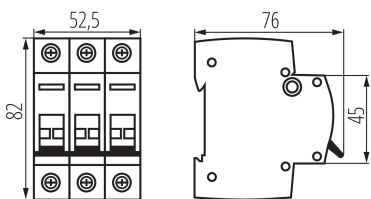

23235 KMI-3/100A

Izolačný modulový spínač

5905339232359

5-ročná záruka podľa podmienok vyhlásenia o záruke, ktoré je dostupné na [webovej stránke](#)

PARAMETRE VÝROBKU:

Kategória používania: AC-22A

Farba: biela

Miesto používania: vo vnútri

Norma: PN-EN 60947-3

Dĺžka [mm]: 76

Šírka [mm]: 52.5

Výška [mm]: 82

Menovité napätie [V]: 230/400 AC

Menovitý prúd [A]: 100

Menovitá frekvencia [Hz]: 50

Rozpätie teploty prostredia, na ktorú môže byť výrobok vystavený [°C]: -25÷45

Rozpätie priemerov používaných vodičov [mm²]: 1÷50

Počet modulov: 3

Stupeň IP: 20

LOGISTICKÉ ÚDAJE:

Merná jednotka: kus

Spôsob balenia: 4

Počet kusov v druhom balení: 4

Počet kusov v hromadnom balení: 40

Čistá kusová hmotnosť [g]: 250

Gramáž [g]: 280

Hmotnosť kusa brutto [g]: 248

Dĺžka kusového balenia [cm]: 5.5

Šírka kusového balenia [cm]: 7.5

Výška kusového balenia [cm]: 8.5

Hmotnosť kartónu [kg]: 11.2

Šírka kartónu [cm]: 25

Výška kartónu [cm]: 19.5

Dĺžka kartónu [cm]: 45

Objem kartónu [m³]: 0.021938