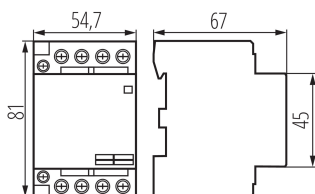

23254 KMC-40-40

Modulový stýkač, riadiace napätie 230V AC

5905339232540

5-ročná záruka podľa podmienok vyhlásenia o záruke, ktoré je dostupné na [webovej stránke](#)

PARAMETRE VÝROBKU:

Kategória používania: AC-7A, AC-7B

Farba: biela

Miesto montáže: na szynę TH35

Miesto používania: vo vnútri

Norma: PN-EN 60947-4-1

Šírka [mm]: 54.7

Výška [mm]: 82

Menovité napätie [V]: 230 AC

Menovitá frekvencia [Hz]: 50

Rozpätie teploty prostredia, na ktorú môže byť výrobok vystavený [°C]: -25÷40

Typ pripojenia: svorkovnica

Počet on/off kontaktov: 4/0

Počet modulov: 3

Menovitý výkon AC-7A/400: 40kW

Menovitý výkon AC-7B/400: 13kW

Napájacie napätie cievky [V]: 230V AC 50/60Hz

Menovitý prúd I(N) AC-7A/AC-1: 40A

Menovitý prúd I(N) AC-7B/AC-1: 15A

Stupeň IP: 20

LOGISTICKÉ ÚDAJE:

Merná jednotka: kus

Spôsob balenia: 4

Počet kusov v druhom balení: 4

Počet kusov v hromadnom balení: 40

Čistá kusová hmotnosť [g]: 316

Gramáž [g]: 270

Hmotnosť kusa brutto [g]: 326

Dĺžka kusového balenia [cm]: 5.5

Šírka kusového balenia [cm]: 7

Výška kusového balenia [cm]: 8.5

Hmotnosť kartónu [kg]: 10.8

Šírka kartónu [cm]: 24.5

Výška kartónu [cm]: 20

Dĺžka kartónu [cm]: 46