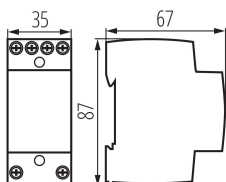

23260 KTF-8-24

Zvončekový transformátor na lištu TH35

5905339232601

5-ročná záruka podľa podmienok vyhlásenia o záruke, ktoré je dostupné na [webovej stránke](#)

PARAMETRE VÝROBKU:

Farba: biela

Miesto montáže: na szynę TH35

Norma: PN-EN 61558

Dĺžka [mm]: 35

Šírka [mm]: 67

Výška [mm]: 87

Menovité napätie [V]: 230 AC

Počet modulov: 2

Menovitý výkon [VA]: 8

Vstupné napätie - PRI [V]: 230 AC

Výstupné napätie - SEC [V]: 8/12/24V AC

LOGISTICKÉ ÚDAJE:

Merná jednotka: kus

Spôsob balenia: 40

Počet kusov v druhom balení: 1

Počet kusov v hromadnom balení: 40

Čistá kusová hmotnosť [g]: 320

Gramáž [g]: 354.5

Hmotnosť kusa brutto [g]: 342

Dĺžka kusového balenia [cm]: 9

Šírka kusového balenia [cm]: 4.5

Výška kusového balenia [cm]: 8

Hmotnosť kartónu [kg]: 14.18

Šírka kartónu [cm]: 23.5

Výška kartónu [cm]: 18.5

Dĺžka kartónu [cm]: 38

Objem kartónu [m³]: 0.016521