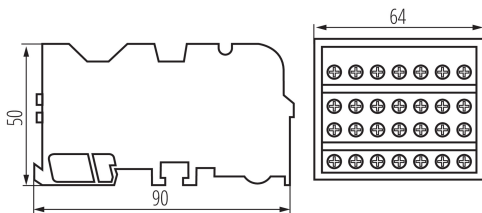

23334 KTB-125-7-M

Blok rozvodnej skrine

5905339233349

5-ročná záruka podľa podmienok vyhlásenia o záruke, ktoré je dostupné na [webovej stránke](#)

Svorkovnica slúži na distribúciu energie, prispôsobená káblovým okám.

PARAMETRE VÝROBKU:

Farba: biela

Miesto montáže: na szynę TH35

Norma: PN-EN 60947-7-1

Menovité napätie [V]: 500 AC

Menovitý prúd [A]: 125

Menovitá frekvencia [Hz]: 50

LOGISTICKÉ ÚDAJE:

Merná jednotka: kus

Spôsob balenia: 100

Počet kusov v druhom balení: 1

Počet kusov v hromadnom balení: 100

Čistá kusová hmotnosť [g]: 220

Gramáž [g]: 249

Hmotnosť kusa brutto [g]: 244

Dĺžka kusového balenia [cm]: 9.5

Šírka kusového balenia [cm]: 7.5

Výška kusového balenia [cm]: 6

Hmotnosť kartónu [kg]: 24.9

Šírka kartónu [cm]: 37

Výška kartónu [cm]: 30

Dĺžka kartónu [cm]: 39

Objem kartónu [m³]: 0.04329