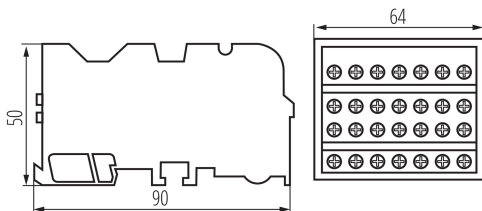

23334 KTB-125-7-M

Blok rozvodnej skrine

5905339233349

5-ročná záruka podľa podmienok vyhlásenia o záruke, ktoré je dostupné na [webovej stránke](#)

Svorkovnica slúži na distribúciu energie, prispôbena káblovým okám.

PARAMETRE VÝROBKU:

Farba: biela

Miesto montáže: na szynę TH35

Norma: PN-EN 60947-7-1

Menovité napätie [V]: 500 AC

Menovitý prúd [A]: 125

Menovitá frekvencia [Hz]: 50

LOGISTICKÉ ÚDAJE:

Merná jednotka: kus

Spôsob balenia: 100

Počet kusov v druhom balení: 1

Počet kusov v hromadnom balení: 100

Čistá kusová hmotnosť [g]: 220

Gramáž [g]: 249

Hmotnosť kusa brutto [g]: 244

Dĺžka kusového balenia [cm]: 9.5

Šírka kusového balenia [cm]: 7.5

Výška kusového balenia [cm]: 6

Hmotnosť kartónu [kg]: 24.9

Šírka kartónu [cm]: 37

Výška kartónu [cm]: 30

Dĺžka kartónu [cm]: 39

Objem kartónu [m³]: 0.04329