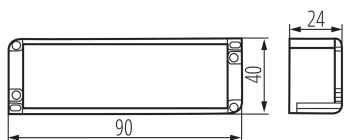

Dĺžka [mm]: 90

Šírka [mm]: 40

Výška [mm]: 24

Menovité napätie [V]: 220-240 AC

Menovitá frekvencia [Hz]: 50

λ : 0,7

Maximálny výkon [W]: max 15

Trieda ochrany proti zásahu el. prúdom : II

Počet kusov v hromadnom balení: 100

Čistá kusová hmotnosť [g]: 56

Gramáž [g]: 75.8

Hmotnosť kusa brutto [g]: 72

Dĺžka kusového balenia [cm]: 5

Šírka kusového balenia [cm]: 3.5

Výška kusového balenia [cm]: 10

Hmotnosť kartónu [kg]: 7.58

Šírka kartónu [cm]: 25

Výška kartónu [cm]: 20

Dĺžka kartónu [cm]: 41

23861 DRIVE LED N 15W 12V

Napájač CV

Objem kartónu [m³]: 0.0205

DODATOČNÉ INFORMÁCIE: