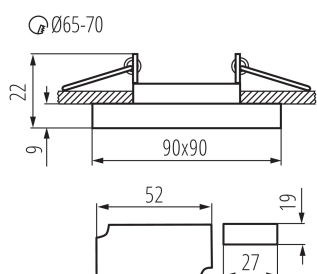

LOGISTICKÉ ÚDAJE:

Merná jednotka: kus