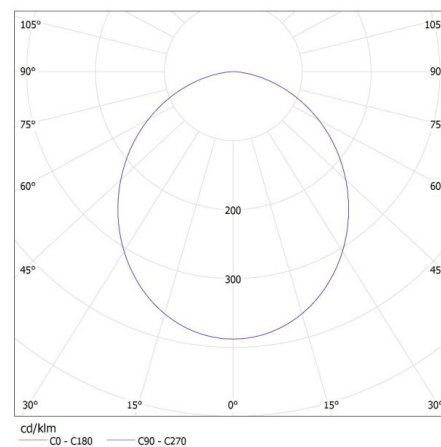

KANLUX S.A. (kat 24640) TYBIA LED 38W-NW / LDC (Polar)