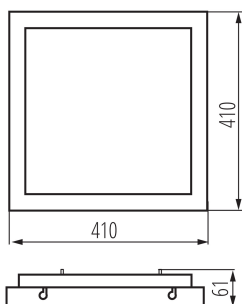

24640 TYBIA LED 38W-NW

Stropné LED svietidlo

5905339246400

Kanlux TYBIA LED je bežné svietidlo s LED diódami SMD. Inštalácia LED TYBIA LED na chodbách, schodiskách, spoločenských a technických miestnostiach zaručuje významné úspory nie len v súvislosti so spotrebou energie, ale tiež s ich dlhodobou bezúdržbovou prevádzkou.

TYP SVETELNÉHO ZDROJA:

Použitá technológia osvetlenia: LED

Nesmerový alebo smerový: NDLS

Napájaný zo siete alebo nenapájaný zo siete: NMLS

Pripojený zdroj svetla (CLS): nie

Farebne laditeľný svetelný zdroj: nie

Svetelný zdroj s vysokým jasom: nie

Štít proti oslneniu: nie

Stmievateľný: nie

PARAMETRE VÝROBKU:

Farba: sivá/biela

Miesto montáže: k usadeniu na strop

Miesto používania: vo vnútri

Minimálna vzdialenosť od osvetľovaného objektu: 0,5m

Možnosť spolupráce so stmievačom: nie

Dĺžka [mm]: 410

Šírka [mm]: 410

Výška [mm]: 61

Integrovaný LED zdroj svetla: áno

Menovité napätie [V]: 220-240 AC

Menovitá frekvencia [Hz]: 50

Maximálny výkon [W]: 38

Trieda ochrany proti zásahu el. prúdom: I

Materiál difúzora: PMMA

Typ diódy: LED SMD

Modul LED: PL224-2835-13C12B-A&B

Svetelný tok svietidla [lm]: 3800

Farba svetla: biela

Životnosť [h]: 30000

Koeficient zachovania svetelného toku po skončení menovitého obdobia trvácnosti: L70B50

Počet cyklov zap./vyp.: ≥20000

Uhol svietenia [°]: 110

Rozpätie teploty prostredia, na ktorú môže byť výrobok vystavený [°C]: 5÷25