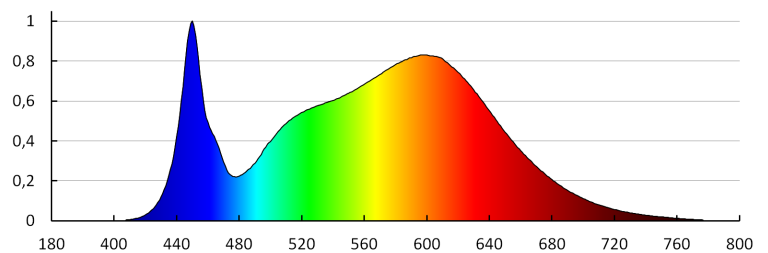

24640 TYBIA LED 38W-NW

Stropné LED svietidlo

Čistá kusová hmotnosť [g] : 2160

Gramáž [g] : 2480

Hmotnosť kusa brutto [g] : 2348

Dĺžka kusového balenia [cm] : 42

Šírka kusového balenia [cm] : 42

Výška kusového balenia [cm] : 7.5

Hmotnosť kartónu [kg] : 14.88

Šírka kartónu [cm] : 43

Výška kartónu [cm] : 44

Dĺžka kartónu [cm] : 48

Objem kartónu [m³] : 0.090816

DODATOČNÉ INFORMÁCIE:

- 5-ročná záruka podľa podmienok vyhlásenia o záruke, ktoré je dostupné na webovej stránke