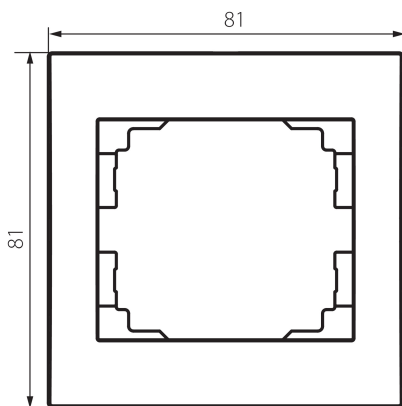

25117 LOGI 02-1460-002 bi

Jednoduchý rámček

5905339251176

PARAMETRE VÝROBKU:

Farba: biela

Šírka [mm]: 80

Výška [mm]: 81

Plast: ABS

LOGISTICKÉ ÚDAJE:

Merná jednotka: kus

Spôsob balenia: 20

Počet kusov v druhom balení: 20

Počet kusov v hromadnom balení: 240

Čistá kusová hmotnosť [g]: 12

Gramáž [g]: 19.25

Hmotnosť kusa brutto [g]: 17

Dĺžka kusového balenia [cm]: 10

Šírka kusového balenia [cm]: 1.5

Výška kusového balenia [cm]: 15

Hmotnosť kartónu [kg]: 4.62

Šírka kartónu [cm]: 20

Výška kartónu [cm]: 42

Dĺžka kartónu [cm]: 37.5

Objem kartónu [m³]: 0.0315