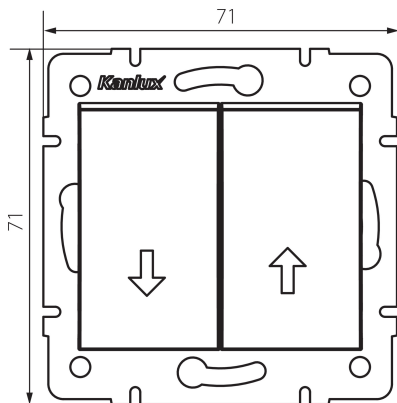

25217 LOGI 02-1310-143 sr

Žalúziové tlačítko

5905339252173

PARAMETRE VÝROBKU:

Farba: strieborná

Miesto montáže: na zabudovanie do steny

Podsvietenie: nie

Šírka [mm]: 71

Výška [mm]: 71

Priemer montážnej krabice: 60

Montážna hĺbka: 25

Menovité napätie [V]: 250 AC

Materiál kontaktov: CuZn70

Typ svorky: skrutková svorka

Plast: ABS

Počet pák: 2

Menovitý prúd [AX]: 10

Stupeň IP: 20

LOGISTICKÉ ÚDAJE:

Merná jednotka: kus

Spôsob balenia: 10

Počet kusov v druhom balení: 10

Počet kusov v hromadnom balení: 120

Čistá kusová hmotnosť [g]: 74

Gramáž [g]: 86.33

Hmotnosť kusa brutto [g]: 81.5

Dĺžka kusového balenia [cm]: 10

Šírka kusového balenia [cm]: 4

Výška kusového balenia [cm]: 14

Hmotnosť kartónu [kg]: 10.3596

Šírka kartónu [cm]: 25.5

Výška kartónu [cm]: 32