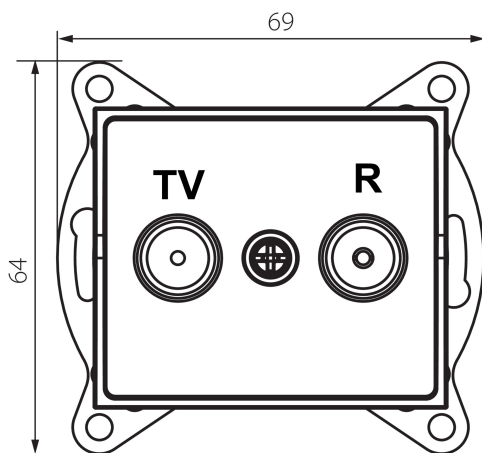

25278 LOGI 02-1330-041 gr

Zásuvka RTV koncová

5905339252784

PARAMETRE VÝROBKU:

Farba: grafit

Miesto montáže: na zabudovanie do steny

Šírka [mm]: 69

Výška [mm]: 64

Priemer montážnej krabice: 60

Počet zásuviek: 2

Typ zásuvky: RTV koncová

Plast: ABS

LOGISTICKÉ ÚDAJE:

Merná jednotka: kus

Spôsob balenia: 10

Počet kusov v druhom balení: 10

Počet kusov v hromadnom balení: 120

Čistá kusová hmotnosť [g]: 86

Gramáž [g]: 98.67

Dĺžka kusového balenia [cm]: 10

Šírka kusového balenia [cm]: 3.5

Výška kusového balenia [cm]: 14

Hmotnosť kartónu [kg]: 11.8404

Šírka kartónu [cm]: 25.5

Výška kartónu [cm]: 32

Dĺžka kartónu [cm]: 44

Objem kartónu [m³]: 0.035904