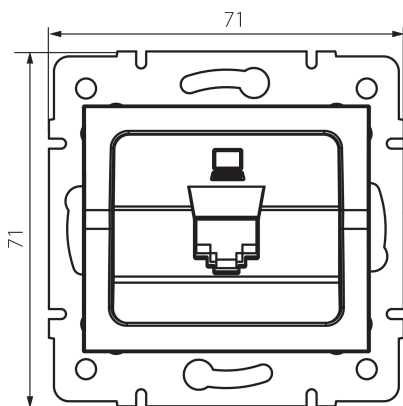

25285 LOGI 02-1390-041 gr

Dátová zásuvka jednotlivá (RJ45Cat 5e Jack)

5905339252852

PARAMETRE VÝROBKU:

Farba: grafit

Miesto montáže: na zabudovanie do steny

Šírka [mm]: 71

Výška [mm]: 71

Priemer montážnej krabice: 60

Počet zásuviek: 1

Typ zásuvky: dátová zásuvka rj45 cat 5e

Plast: ABS

LOGISTICKÉ ÚDAJE:

Merná jednotka: kus

Spôsob balenia: 10

Počet kusov v druhom balení: 10

Počet kusov v hromadnom balení: 120

Čistá kusová hmotnosť [g]: 52

Gramáž [g]: 64.58

Dĺžka kusového balenia [cm]: 9

Šírka kusového balenia [cm]: 4

Výška kusového balenia [cm]: 13

Hmotnosť kartónu [kg]: 7.7496

Šírka kartónu [cm]: 25.5

Výška kartónu [cm]: 32

Dĺžka kartónu [cm]: 44

Objem kartónu [m³]: 0.035904