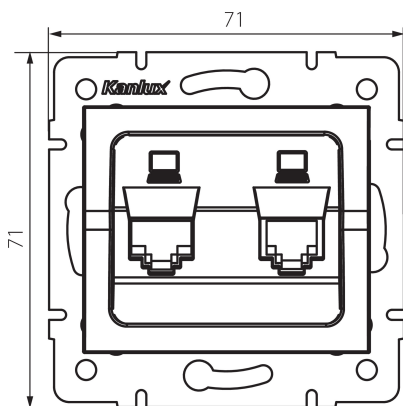

25288 LOGI 02-1420-041 gr

Dvojitá dátová zásuvka - nezávislá (2x RJ45Cat 6 Jack)

5905339252883

PARAMETRE VÝROBKU:

Farba: grafit

Miesto montáže: na zabudovanie do steny

Šírka [mm]: 71

Výška [mm]: 71

Priemer montážnej krabice: 60

Počet zásuviek: 2

Typ zásuvky: Gniazdo komputerowe podwójne niezależne (2x RJ45Cat 6)

Plast: ABS

LOGISTICKÉ ÚDAJE:

Merná jednotka: kus

Spôsob balenia: 10

Počet kusov v druhom balení: 10

Počet kusov v hromadnom balení: 120

Čistá kusová hmotnosť [g]: 60

Gramáž [g]: 72.58

Dĺžka kusového balenia [cm]: 10

Šírka kusového balenia [cm]: 4

Výška kusového balenia [cm]: 13

Hmotnosť kartónu [kg]: 8.7096

Šírka kartónu [cm]: 25.5

Výška kartónu [cm]: 32

Dĺžka kartónu [cm]: 44

Objem kartónu [m³]: 0.035904