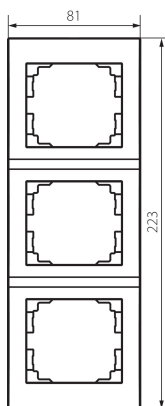

25300 LOGI 02-1530-041 gr

Vertikálny trojnásobný rámček

5905339253002

PARAMETRE VÝROBKU:

Farba: grafit

Šírka [mm]: 81

Výška [mm]: 223

Plast: ABS

LOGISTICKÉ ÚDAJE:

Merná jednotka: kus

Spôsob balenia: 10

Počet kusov v druhom balení: 10

Počet kusov v hromadnom balení: 120

Čistá kusová hmotnosť [g]: 36

Gramáž [g]: 49.92

Hmotnosť kusa brutto [g]: 45.5

Dĺžka kusového balenia [cm]: 10

Šírka kusového balenia [cm]: 1.5

Výška kusového balenia [cm]: 29

Hmotnosť kartónu [kg]: 5.9904

Šírka kartónu [cm]: 25

Výška kartónu [cm]: 42

Dĺžka kartónu [cm]: 37.5

Objem kartónu [m³]: 0.039375