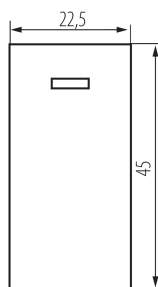

25303 BIURO 04-1110-102 bi

Jednoobvodový vypínač pre LED

5905339253033

PARAMETRE VÝROBKU:

Farba: biela
Miesto montáže: slot 45x45
Podsvietenie: áno
Šírka [mm]: 22.5
Výška [mm]: 45
Montážna hĺbka: 25
Menovité napätie [V]: 250 AC
Materiál: ABS
Typ svorky: skrutková svorka
Plast: ABS
Počet pák: 1
Počet modulov: 1
Menovitý prúd [AX]: 16

LOGISTICKÉ ÚDAJE:

Merná jednotka: kus
Spôsob balenia: 80
Počet kusov v druhom balení: 80
Počet kusov v hromadnom balení: 800
Čistá kusová hmotnosť [g]: 19
Gramáž [g]: 21.88
Dĺžka kusového balenia [cm]: 2
Šírka kusového balenia [cm]: 3.5
Výška kusového balenia [cm]: 4.5
Hmotnosť kartónu [kg]: 17.504
Šírka kartónu [cm]: 28
Výška kartónu [cm]: 35
Dĺžka kartónu [cm]: 51
Objem kartónu [m³]: 0.04998