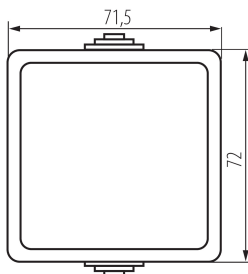

25350 TEKNO 05-1021-143 sz

Tlačítko

5905339253507

PARAMETRE VÝROBKU:

Farba: sivá

Miesto montáže: k usadeniu na stenu

Podsvietenie: netýka sa

Menovité napätie [V]: 250 AC

Materiál kontaktov: CuZn70

Typ svorky: skrutková svorka

Plast: ABS

Počet pák: 1

Menovitý prúd [AX]: 10

Stupeň IP: 54

LOGISTICKÉ ÚDAJE:

Merná jednotka: kus

Spôsob balenia: 10

Počet kusov v druhom balení: 10

Počet kusov v hromadnom balení: 100

Čistá kusová hmotnosť [g]: 86

Gramáž [g]: 108.1

Hmotnosť kusa brutto [g]: 97

Dĺžka kusového balenia [cm]: 9

Šírka kusového balenia [cm]: 5

Výška kusového balenia [cm]: 18

Hmotnosť kartónu [kg]: 10.81

Šírka kartónu [cm]: 32

Výška kartónu [cm]: 33

Dĺžka kartónu [cm]: 48

Objem kartónu [m³]: 0.050688