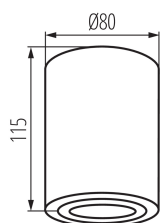

25478 BORD XS DLP-50-B

Stropné bodové svietidlo

5905339254788

Jemné hrany, zakrivené línie a jednoduchý tvar dodávajú svietidlám Kanlux BORD XS eleganciu a jemnosť. Moderný dizajn, elegantná jednoduchosť a oválny tvar predurčujú tieto svietidlá do bytových aj komerčných interiérov. Jedná sa o novú verziu obľúbených svietidiel Kanlux BORD.

PARAMETRE VÝROBKU:

Farba: čierna

Miesto montáže: k usadeniu na strop

Miesto používania: vo vnútri

Minimálna vzdialenosť od osvetľovaného objektu : 0,5m

Výška [mm]: 115

Priemer [mm]: 80

Menovité napätie [V]: 220-240 AC

Menovitá frekvencia [Hz]: 50

Maximálny výkon [W]: max 10

Trieda ochrany proti zásahu el. prúdom : I

Zdroj svetla: PAR16 LED

Pätica (Zdroj svetla): GU10

Rozpätie teploty prostredia, na ktorú môže byť výrobok vystavený [°C]: 5÷25

Materiál korpusu: hliníková zliatina

Typ pripojenia: skrutková svorkovnica

Rozpätie priemerov používaných vodičov [mm²]: 1÷2,5

Pohyblivé svietidlo s vertikálnym rozpätím [°]: 25

Nastavenie uhlov svietidla : v jednej osi

Nastavenie uhlov svietidla [°]: 25

Stupeň IP: 20

Kształt: okrúhly

LOGISTICKÉ ÚDAJE:

Merná jednotka: kus

Spôsob balenia: 20

Počet kusov v druhom balení : 1

Počet kusov v hromadnom balení : 20

Čistá kusová hmotnosť [g]: 248

Gramáž [g]: 308.5

Hmotnosť kusa brutto [g]: 248

Dĺžka kusového balenia [cm]: 9

Šírka kusového balenia [cm]: 9

Výška kusového balenia [cm]: 12.5

Hmotnosť kartónu [kg]: 6.17