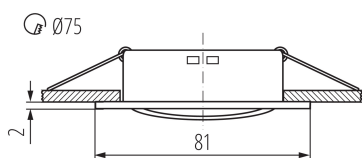

02550 NAVI CTX-DT10-W

Stropné bodové svietidlo

5905339025500

Kanlux NAVI je rodina jednoduchých tvarov, rôznych bodových svietidiel s veľmi širokými možnosťami použitia.

PARAMETRE VÝROBKU:

Farba: biela

Povinnosť používania samotienených lúčov: áno

Miesto montáže: na zabudovanie do stropu

Miesto používania: vo vnútri

Minimálna vzdialenosť od osvetľovaného objektu: 0,5m

Výrobok nie je určený na montáž na bežne horľavom povrchu: >35W

Výrobok nie je vhodný na zakrytie termoizolačným materiálom: áno

Svetelný zdroj v súprave: nie

Výška [mm]: 21

Priemer [mm]: 81

Montážny otvor [mm]: Ø75

Menovité napätie [V]: 12 AC; 12 DC

Maximálny výkon [W]: max 10

Trieda ochrany proti zásahu el. prúdom: III

Zdroj svetla: MR16

Pätica (Zdroj svetla): Gx5,3

Rozpätie teploty prostredia, na ktorú môže byť výrobok vystavený [°C]: 5÷25

Materiál korpusu: hliníková zliatina

Typ pripojenia: voľné konce káblov

Dĺžka vodiča [m]: 0.12

Prierez kábelu [mm²]: 0.75

Nastavenie uhlov svietidla: v jednej osi

Nastavenie uhlov svietidla [°]: 15

Stupeň IP: 20

Kształt: okrúhly

LOGISTICKÉ ÚDAJE:

Merná jednotka: kus

Spôsob balenia: 50

Počet kusov v druhom balení: 1

Počet kusov v hromadnom balení: 50

Čistá kusová hmotnosť [g]: 74

Gramáž [g]: 110

Hmotnosť kusa brutto [g]: 72

Dĺžka kusového balenia [cm]: 10