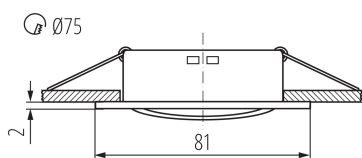

02553 NAVI CTX-DT10-C/M

Stropné bodové svietidlo

5905339025531

Kanlux NAVI je rodina jednoduchých tvarov, rôznych bodových svietidiel s veľmi širokými možnosťami použitia.

PARAMETRE VÝROBKU:

Farba: matný chróm

Povinnosť používania samotienených lúčov: áno

Miesto montáže: na zabudovanie do stropu

Miesto používania: vo vnútri

Minimálna vzdialenosť od osvetľovaného objektu: 0,5m

Výrobok nie je určený na montáž na bežne horľavom povrchu: >35W

Výrobok nie je vhodný na zakrytie termoizolačným materiálom: áno

Svetelný zdroj v súprave: nie

Výška [mm]: 21

Priemer [mm]: 81

Montážny otvor [mm]: Ø75

Menovité napätie [V]: 12 AC; 12 DC

Maximálny výkon [W]: max 10

Trieda ochrany proti zásahu el. prúdom: III

Zdroj svetla: MR16

Pätica (Zdroj svetla): Gx5,3

Rozpätie teploty prostredia, na ktorú môže byť výrobok vystavený [°C]: 5÷25

Materiál korpusu: hliníková zliatina

Typ pripojenia: voľné konce káblov

Dĺžka vodiča [m]: 0.12

Prierez kábelu [mm²]: 0.75

Nastavenie uhlov svietidla: v jednej osi

Nastavenie uhlov svietidla [°]: 15

Stupeň IP: 20

Kształt: okrúhly

LOGISTICKÉ ÚDAJE:

Merná jednotka: kus

Spôsob balenia: 50

Počet kusov v druhom balení: 1

Počet kusov v hromadnom balení: 50

Čistá kusová hmotnosť [g]: 74

Gramáž [g]: 110

Hmotnosť kusa brutto [g]: 70

Dĺžka kusového balenia [cm]: 10