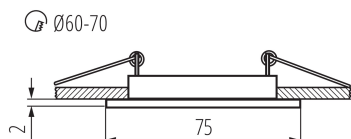

25990 NAVI CTX-DS10-B

Stropné bodové svietidlo

5905339259905

Kanlux NAVI je rodina jednoduchých tvarov, rôznych bodových svietidiel s veľmi širokými možnosťami použitia.

PARAMETRE VÝROBKU:

Farba: čierna matná

Povinnosť používania samotienených lúčov: áno

Miesto montáže: na zabudovanie do stropu

Miesto použitia: vo vnútri

Minimálna vzdialenosť od osvetľovaného objektu: 0,5m

Výrobok nie je určený na montáž na bežne horľavom povrchu: >35W

Výrobok nie je vhodný na zakrytie termoizolačným materiálom: áno

Svetelný zdroj v súprave: nie

Výška [mm]: 26

Priemer [mm]: 75

Montážny otvor [mm]: Ø60-70

Menovité napätie [V]: 12 AC; 12 DC

Maximálny výkon [W]: max 10

Trieda ochrany proti zásahu el. prúdom: III

Zdroj svetla: MR16

Pätica (Zdroj svetla): Gx5,3

Rozpätie teploty prostredia, na ktorú môže byť výrobok vystavený [°C]: 5÷25

Materiál korpusu: hliníková zliatina

Typ pripojenia: voľné konce káblov

Dĺžka vodiča [m]: 0.12

Prierez kábelu [mm²]: 0.75

Nastavenie uhlov svietidla: chýbajúce

Stupeň IP: 20

Kształt: okrúhly

LOGISTICKÉ ÚDAJE:

Merná jednotka: kus

Spôsob balenia: 50

Počet kusov v druhom balení: 1

Počet kusov v hromadnom balení: 50

Čistá kusová hmotnosť [g]: 46

Gramáž [g]: 71.8

Hmotnosť kusa brutto [g]: 60

Dĺžka kusového balenia [cm]: 9

Šírka kusového balenia [cm]: 4.5