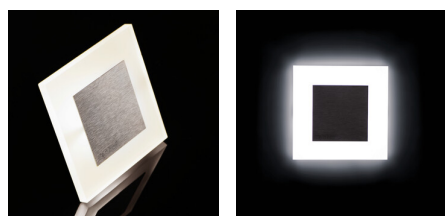

26538 APUS LED B-NW

Schodiskové LED svietidlo

5905339265388

APUS je moderný dizajn spojený s atraktívnym svetelným efektom. Je to skvelý nápad pre osvetlenie schodísk a chodieb. Unikátna konštrukcia svietidla zaručuje rovnomerné rozptýlenie svetla. Verzia PIR je vybavená čidlom pohybu. Senzor deteguje pohyb/zapína osvetlenie bez ohľadu na intenzitu svetla v okolí.

PARAMETRE VÝROBKU:

na zabudovanie do steny: áno

Farba: čierna

Miesto montáže: na zabudovanie do steny

Miesto používania: vo vnútri

Minimálna vzdialenosť od osvetľovaného objektu: 0,1m

Možnosť spolupráce so stmievačom: nie

Trieda ochrany proti zásahu el. prúdom: III

Materiál difúzora: plast

Typ diódy: LED SMD

Svetelný tok [lm]: 14

Farba svetla: biela

Životnosť [h]: 50000

Počet cyklov zap./vyp.: ≥20000

Rozpätie teploty prostredia, na ktorú môže byť výrobok vystavený [°C]: 5÷25

Materiál korpusu: brúsená nehrdzavejúca oceľ, plast

Typ pripojenia: voľné konce káblov

Dĺžka vodiča [m]: 0.18

Doba nahrievania lampy [s]: ≤1

Doba zapnutia lampy [s]: ≤0,5

Stupeň IP: 20

Kształt: štvorcový

Dodatčné informácie: nie podlega pod rozporządzenie 2019/2020