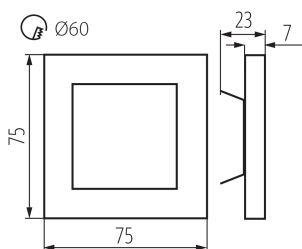

26538 APUS LED B-NW

Schodiskové LED svietidlo

5905339265388

APUS je moderný dizajn spojený s atraktívnym svetelným efektom. Je to skvelý nápad pre osvetlenie schodísk a chodieb. Unikátna konštrukcia svietidla zaručuje rovnomerné rozptýlenie svetla. Verzia PIR je vybavená čidlom pohybu. Senzor deteguje pohyb/zapína osvetlenie bez ohľadu na intenzitu svetla v okolí.

PARAMETRE VÝROBKU:

na zabudovanie do steny: áno

Farba: čierna

Miesto montáže: na zabudovanie do steny

Miesto používania: vo vnútri

Minimálna vzdialenosť od osvetľovaného objektu: 0,1m

Možnosť spolupráce so stmievačom: nie

Dĺžka [mm]: 75

Šírka [mm]: 23

Výška [mm]: 75

Požadovaný priemer montážnej krabice [Ømm]: 60

Rozmery montážneho otvoru [mm]: 60

Integrovaný LED zdroj svetla: áno

Menovité napätie [V]: 12 DC

Maximálny výkon [W]: 0.8

Trieda ochrany proti zásahu el. prúdom: III

Materiál difúzora: plast

Typ diódy: LED SMD

Svetelný tok [lm]: 14

Farba svetla: biela

Životnosť [h]: 50000

Počet cyklov zap./vyp.: ≥20000

Rozpätie teploty prostredia, na ktorú môže byť výrobok vystavený [°C]: 5÷25

Materiál korpusu: brúsená nehrdzavejúca oceľ, plast

Typ pripojenia: voľné konce káblov

Dĺžka vodiča [m]: 0.18

Doba nahrievania lampy [s]: ≤1

Doba zapnutia lampy [s]: ≤0,5

Stupeň IP: 20

Kształt: štvorcový

Dodatčné informácie: nie podlega pod rozporządzenie 2019/2020

Svetelná účinnosť lampy [lm/W]: 18