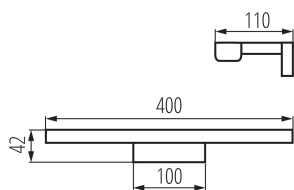

26683 ASTEN IP44 8W-NW-B

Nástenné LED svetidlo

Typ pripojenia: skrutková svorkovnica

Rozpätie priemerov používaných vodičov [mm²]: 0,75÷1,5

Doba nahrievania lampy [s]: ≤1

Doba zapnutia lampy [s]: ≤0,5

Stupeň IP: 44

Kształt: obdĺžnikový

Dodatočné informácie: Výmenu svetelného zdroja LED môže vykonať iba kvalifikovaná osoba (iba v servise Kanlux)

Dodatočné informácie: Výmenu riadiaceho zariadenia môže vykonať iba kvalifikovaná osoba (iba v servise Kanlux)

Dodatočné informácie: Integrovaný výrobok (CP)

Obsah ortuti: nie

Obsah ortuti v lampe [mg]: 0

Svetelná účinnosť lampy [lm/W]: 74

PARAMETRE SVETELNÝCH ZDROJOV LED A OLED:

Spotreba energie v zapnutom stave svetelného zdroja (kWh/1000h): 8

Klasa efektyvności energetycznej źródła światła w produkcji wyposażonym (CP): E

Užitečný svetelný tok svetelného zdroja svetla Φ_{use} [lm]: 980

Užitečný svetelný tok svetelného zdroja svetla Φ_{use} [lm]: v guli (360°)

Náhradná teplota chromatickosti [K]: 4000

Farebná konzistencia v MacAdamových elipsách: ≤6

Príkon v zapnutom stave P_{on} svetelného zdroja [W]: 7.4

Výška svetelného zdroja [mm]: 20

Šírka svetelného zdroja [mm]: 395

Hĺbka svetelného zdroja [mm]: 1

Index podania farieb: 80

Súradnice chromatickosti (x): 0,38

Súradnice chromatickosti (y): 0,38

Hodnota indexu podania farieb R_9 : 11

Činiteľ funkčnej spoľahlivosti: 0,9

Činiteľ starnutia svetelného zdroja: 0,95

PARAMETRE SVETELNÝCH ZDROJOV LED A OLED NAPÁJANÝCH ZO SIETE:

Svetelný zdroj LED nahrádza žiarivkový svetelný zdroj bez vstavaného predradníka s konkrétnym výkonom vo wattoch: netýka sa

LOGISTICKÉ ÚDAJE:

Merná jednotka: kus

Spôsob balenia: 20