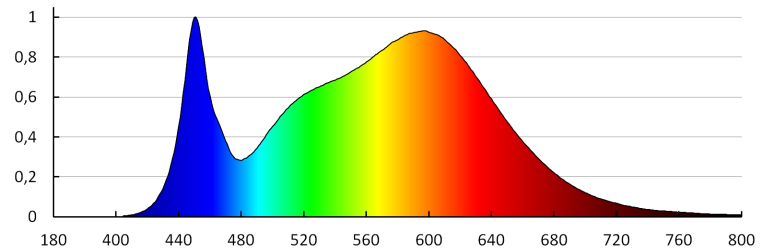

26683 ASTEN IP44 8W-NW-B

Nástenné LED svietidlo

Počet kusov v druhom balení : 1
Počet kusov v hromadnom balení : 20
Čistá kusová hmotnosť [g] : 212
Gramáž [g] : 362.5
Hmotnosť kusa brutto [g] : 310
Dĺžka kusového balenia [cm] : 13
Šírka kusového balenia [cm] : 5
Výška kusového balenia [cm] : 41
Hmotnosť kartónu [kg] : 7.25
Šírka kartónu [cm] : 45
Výška kartónu [cm] : 27
Dĺžka kartónu [cm] : 53
Objem kartónu [m³] : 0.064395