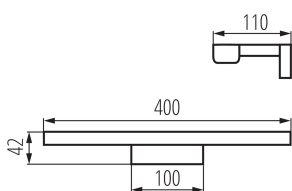

26686 ASTEN IP44 8W-NW-W

Nástenné LED svietidlo

5905339266866

IP
44

Kanlux ASTEN LED je lineárne nástenné svietidlo na použitie v miestach so zvýšenou vlhkosťou (IP44). Môžeme ho bez obáv umiestniť nad zrkadlo v kúpeľni. Svietidlo má integrované svetelné zdroje LED SMD so životnosťou až 25 000 h.

TYP SVETELNÉHO ZDROJA:

Použitá technológia osvetlenia: LED

Nesmerový alebo smerový: NDLS

Napájaný zo siete alebo nenapájaný zo siete: NMLS

Pripojený zdroj svetla (CLS): nie

Farebne laditeľný svetelný zdroj: nie

Svetelný zdroj s vysokým jasom: nie

Štít proti oslneniu: nie

Stmievateľný: nie

PARAMETRE VÝROBKU:

Farba: biela

Miesto montáže: k usadeniu na stenu

Miesto používania: vo vnútri

Minimálna vzdialenosť od osvetľovaného objektu: 0,1m

Možnosť spolupráce so stmievačom: nie

Smer svietenia svietidla: dole

Dĺžka [mm]: 400

Šírka [mm]: 110

Výška [mm]: 42

Integrovaný LED zdroj svetla: áno

Menovité napätie [V]: 220-240 AC

Menovitá frekvencia [Hz]: 50

Maximálny výkon [W]: 8

Trieda ochrany proti zásahu el. prúdom: II

Materiál difúzora: plast

Typ diódy: LED SMD

Typ diódy: LED SMD

Modul LED: W400C40-66V-44-2835-SS

Svetelný tok [lm]: 690

Farba svetla: biela

Životnosť [h]: 25000

Počet cyklov zap./vyp.: ≥15000

Uhol svietenia [°]: X120/Y105

Rozpätie teploty prostredia, na ktorú môže byť výrobok vystavený [°C]: 5÷30

Materiál korpusu: hliníková zliatina