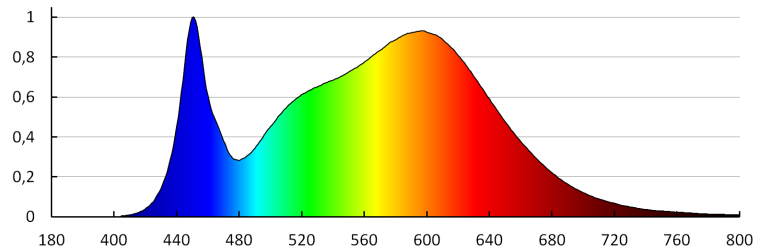

26686 ASTEN IP44 8W-NW-W

Nástenné LED svietidlo

Počet kusov v druhom balení : 1
Počet kusov v hromadnom balení : 20
Čistá kusová hmotnosť [g] : 212
Gramáž [g] : 362.5
Hmotnosť kusa brutto [g] : 312
Dĺžka kusového balenia [cm] : 13
Šírka kusového balenia [cm] : 5
Výška kusového balenia [cm] : 41
Hmotnosť kartónu [kg] : 7.25
Šírka kartónu [cm] : 45
Výška kartónu [cm] : 27
Dĺžka kartónu [cm] : 53
Objem kartónu [m³] : 0.064395