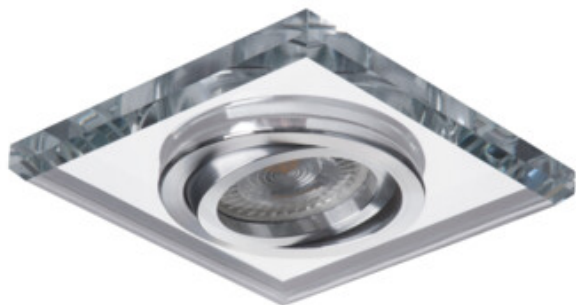

26718 MORTA CT-DTL50-SR

Ozdobný prsteň-komponent svietidla

5905339267184

MORTA CT-DTL50-B

Široká ponuka modelov MORTA DT Vám umožní realizovať veľmi originálne aranžmány v každom interiéri. MORTA DT splní očakávania všetkých, ktorí ocenia vysoko kvalitné produkty charakteristické atraktívnym a originálnym dizajnom.

PARAMETRE VÝROBKU:

Farba: strieborná

Povinnosť používania samotienených lúčov: áno

Miesto montáže: na zabudovanie do stropu

Miesto používania: vo vnútri

Minimálna vzdialenosť od osvetľovaného objektu: 0,5m

dekoračný prsteň bez keramickej päťice: áno

Výrobok nie je vhodný na zakrytie termoizolačným materiálom: áno

Svetelný zdroj v súprave: nie

Dĺžka [mm]: 90

Šírka [mm]: 90

Výška [mm]: 24

Montážny otvor [mm]: Ø75-80

Materiál korpusu: sklo

Nastavenie uhlov svietidla: v jednej osi

Nastavenie uhlov svietidla [°]: 30

Stupeň IP: 20

Kształt: štvorcový

LOGISTICKÉ ÚDAJE:

Merná jednotka: kus

Spôsob balenia: 50