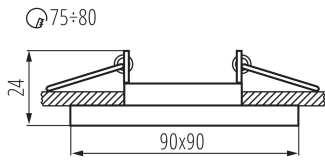

Materiál korpusu: sklo

Nastavenie uhlov svietidla: v jednej osi

Nastavenie uhlov svietidla [°]: 30

Stupeň IP: 20

Kształt: štvorcový

LOGISTICKÉ ÚDAJE:

Merná jednotka: kus

Spôsob balenia: 50

Počet kusov v druhom balení: 1

Počet kusov v hromadnom balení: 50

Čistá kusová hmotnosť [g]: 162

Gramáž [g]: 201.2

Hmotnosť kusa brutto [g]: 186

Dĺžka kusového balenia [cm]: 11

Šírka kusového balenia [cm]: 4.5

26718 MORTA CT-DTL50-SR

Ozdobný prsteň-komponent svetidla

Výška kusového balenia [cm]: 11

Hmotnosť kartónu [kg]: 10.06

Šírka kartónu [cm]: 25

Výška kartónu [cm]: 24.5

Dĺžka kartónu [cm]: 56

Objem kartónu [m³]: 0.0343