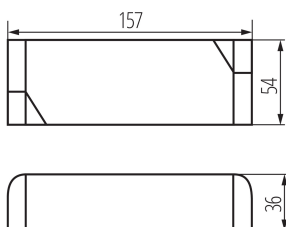

26816 POWELED P 24V 60W

Napájač CV

5905339268167

Kanlux POWELED P 24V je elektronicky napájací zdroj jednosmerného napätia. Používa sa k napájaniu LED pásov 24V.

PARAMETRE VÝROBKU:

Farba: biela

Miesto používania: vo vnútri

Možnosť montáže na bežne horľavých povrchoch: áno

Dĺžka [mm]: 157

Šírka [mm]: 54

Výška [mm]: 36

Menovité napätie [V]: 220-240 AC

Menovitá frekvencia [Hz]: 50

Maximálny výkon [W]: 1-60

Trieda ochrany proti zásahu el. prúdom: II

Materiál: plast

Rozpätie teploty prostredia, na ktorú môže byť výrobok vystavený [°C]: 5÷25

Typ pripojenia: svorkovnica

Rozpätie priemerov používaných vodičov [mm²]: 0,5-1,5

Typ napájacieho zdroja: so stálym napätím

Skratové zabezpečenie: áno

Maximálna teplota Ta [°C]: 50

Vstupné napätie - PRI [V]: 220-240

Výstupné napätie - SEC [V]: 24 DC

výstupný prúd - sec [ma]: max 2500

Stupeň IP: 20

Tc [°C]: 80

LOGISTICKÉ ÚDAJE:

Merná jednotka: kus

Spôsob balenia: 50

Počet kusov v druhom balení: 1

Počet kusov v hromadnom balení: 50

Čistá kusová hmotnosť [g]: 212

Gramáž [g]: 246.4

Hmotnosť kusa brutto [g]: 232

Dĺžka kusového balenia [cm]: 16

Šírka kusového balenia [cm]: 6

Výška kusového balenia [cm]: 4

Hmotnosť kartónu [kg]: 12.32

Šírka kartónu [cm]: 30

Výška kartónu [cm]: 23