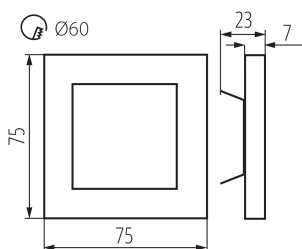

26841 APUS LED W-CW

Schodiskové LED svietidlo

5905339268419

APUS je moderný dizajn spojený s atraktívnym svetelným efektom. Je to skvelý nápad pre osvetlenie schodísk a chodieb. Unikátna konštrukcia svietidla zaručuje rovnomerné rozptýlenie svetla. Verzia PIR je vybavená čidlom pohybu.

PARAMETRE VÝROBKU:

na zabudovanie do steny : áno

Farba: biela

Miesto montáže: na zabudovanie do steny

Miesto používania: vo vnútri

Minimálna vzdialenosť od osvetľovaného objektu : 0,1m

Možnosť spolupráce so stmievačom: nie

Dĺžka [mm]: 75

Šírka [mm]: 23

Výška [mm]: 75

Požadovaný priemer montážnej krabice [Ømm] : 60

Rozmery montážneho otvoru [mm] : 60

Integrovaný LED zdroj svetla : áno

Menovité napätie [V]: 12 DC

Maximálny výkon [W]: 0.8

Trieda ochrany proti zásahu el. prúdom : III

Materiál difúzora: plast

Typ diódy: LED SMD

Svetelný tok [lm]: 15

Farba svetla: studená biela

Životnosť [h]: 50000

Počet cyklov zap./vyp.: ≥20000

Rozpätie teploty prostredia, na ktorú môže byť výrobok vystavený [°C]: 5÷25

Materiál korpusu: brúsená nehrdzavejúca oceľ, plast

Typ pripojenia: voľné konce káblov

Dĺžka vodiča [m]: 0.18

Doba nahrievania lampy [s]: ≤1

Doba zapnutia lampy [s]: ≤0,5

Stupeň IP: 20

Kształt: štvorcový

Dodatočné informácie: nie podlega pod rozporządzenie 2019/2020

Svetelná účinnosť lampy [lm/W]: 19

PARAMETRE SVETELNÝCH ZDROJOV LED A OLED:

Náhradná teplota chromatickosti [K]: 6500