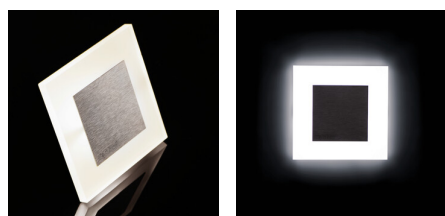

26841 APUS LED W-CW

Schodiskové LED svietidlo

5905339268419

APUS je moderný dizajn spojený s atraktívnym svetelným efektom. Je to skvelý nápad pre osvetlenie schodísk a chodieb. Unikátna konštrukcia svietidla zaručuje rovnomerné rozptýlenie svetla. Verzia PIR je vybavená čidlom pohybu.

PARAMETRE VÝROBKU:

na zabudovanie do steny : áno

Farba: biela

Miesto montáže: na zabudovanie do steny

Miesto používania: vo vnútri

Minimálna vzdialenosť od osvetľovaného objektu : 0,1m

Možnosť spolupráce so stmievačom: nie

Trieda ochrany proti zásahu el. prúdom : III

Materiál difúzora: plast

Typ diódy: LED SMD

Svetelný tok [lm]: 15

Farba svetla: studená biela

Životnosť [h]: 50000

Počet cyklov zap./vyp.: ≥20000

Rozpätie teploty prostredia, na ktorú môže byť výrobok vystavený [°C]: 5÷25

Materiál korpusu: brúsená nehrdzavejúca oceľ, plast

Typ pripojenia: voľné konce káblov

Dĺžka vodiča [m]: 0.18

Doba nahrievania lampy [s]: ≤1

Doba zapnutia lampy [s]: ≤0,5

Stupeň IP: 20

Kształt: štvorcový

Dodatočné informácie: nie podlega pod rozporządzenie 2019/2020