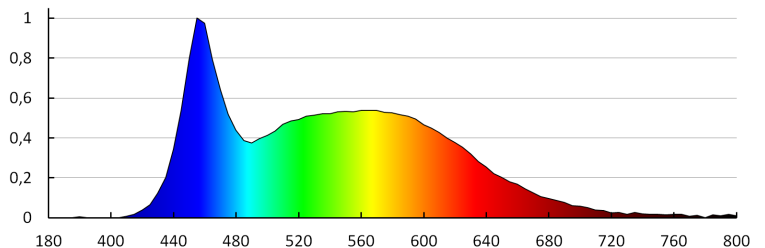

LOGISTICKÉ ÚDAJE:

Merná jednotka: kus
Spôsob balenia: 100
Počet kusov v druhom balení: 1
Počet kusov v hromadnom balení: 100
Čistá kusová hmotnosť [g]: 84
Gramáž [g]: 104.9
Hmotnosť kusa brutto [g]: 94
Dĺžka kusového balenia [cm]: 11
Šírka kusového balenia [cm]: 2.5
Výška kusového balenia [cm]: 16.5
Hmotnosť kartónu [kg]: 10.49
Šírka kartónu [cm]: 23.5
Výška kartónu [cm]: 34.5
Dĺžka kartónu [cm]: 63
Objem kartónu [m³]: 0.051077