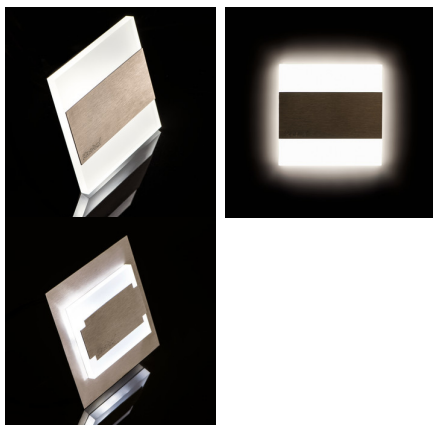

## 26843 TERRA LED W-CW

Schodiskové LED svietidlo

5905339268433

TERRA je moderný dizajn spojený s atraktívnym svetelným efektom. Je to skvelý nápad pre osvetlenie schodísk a chodieb. Unikátna konštrukcia svietidla zaručuje rovnomerné rozptýlenie svetla. Verzia AC je vybavená transformátorom na 230V AC, ktorý vlezie do montážnej krabice, a verzia PIR je vybavená čidlom pohybu.

### PARAMETRE VÝROBKU:

**na zabudovanie do steny:** áno

**Farba:** biela

**Miesto montáže:** na zabudovanie do steny

**Miesto používania:** vo vnútri

**Minimálna vzdialenosť od osvetľovaného objektu:** 0,1m