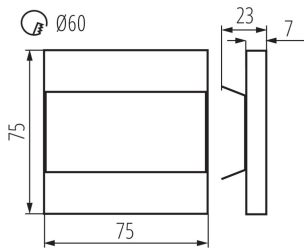

26843 TERRA LED W-CW

Schodiskové LED svietidlo