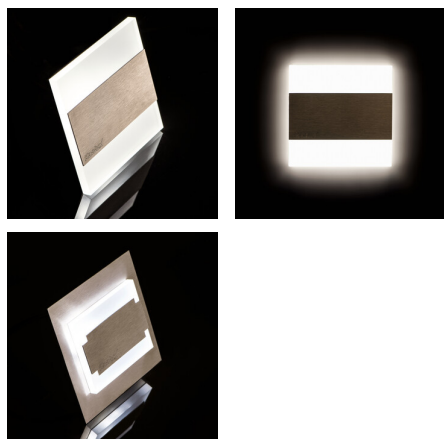

26848 TERRA LED B-NW

Schodiskové LED svietidlo

5905339268488

TERRA je moderný dizajn spojený s atraktívnym svetelným efektom. Je to skvelý nápad pre osvetlenie schodísk a chodieb. Unikátna konštrukcia svietidla zaručuje rovnomerné rozptýlenie svetla. Verzia PIR je vybavená čidlom pohybu. Senzor deteguje pohyb/zapína osvetlenie bez ohľadu na intenzitu svetla v okolí.

PARAMETRE VÝROBKU:

na zabudovanie do steny: áno

Farba: čierna

Miesto montáže: na zabudovanie do steny

Miesto používania: vo vnútri

Minimálna vzdialenosť od osvetľovaného objektu: 0,1m

Možnosť spolupráce so stmievačom: nie