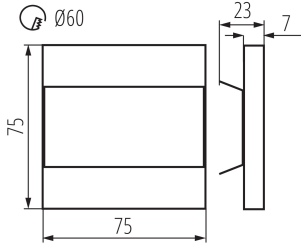

26848 TERRA LED B-NW

Schodiskové LED svietidlo

Farebná konzistencia v MacAdamových elipsách: ≤ 6
Index podania farieb: 80

LOGISTICKÉ ÚDAJE:

Merná jednotka: kus

Spôsob balenia: 100

Počet kusov v druhom balení: 1

Počet kusov v hromadnom balení: 100

Čistá kusová hmotnosť [g]: 84

Gramáž [g]: 104.9

Hmotnosť kusa brutto [g]: 94

Dĺžka kusového balenia [cm]: 11

Šírka kusového balenia [cm]: 2.5

Výška kusového balenia [cm]: 16.5

Hmotnosť kartónu [kg]: 10.49

Šírka kartónu [cm]: 23.5

Výška kartónu [cm]: 34.5

Dĺžka kartónu [cm]: 23.5

Objem kartónu [m³]: 0.019053