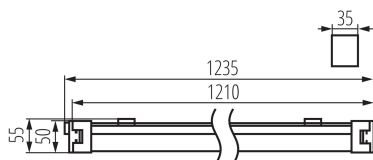

## 27115 TP SLIM LED 40W-NW

Lineárne LED svietidlo

5905339271150

IP  
65 up to  
110  $\frac{\text{lm}}{\text{W}}$

Kanlux TP SLIM LED je malé hermetické svietidlo, ktoré je možné namontovať na povrch alebo zavesiť. Ľahká montáž vďaka nastaviteľným držiakom a rýchlospojкам. Vďaka triede krytia IP65 a odolnosti proti nárazu IK 08 môžeme svietidlo používať na takých miestach ako sú: priemyselné miestnosti, sklady, parkovacie miesta a garáže.

### PARAMETRE VÝROBKU:

**Farba:** biela

**Miesto montáže:** k usadeniu na strop, k usadeniu na stenu

**Miesto používania:** vo vnútri a vonku

**Minimálna vzdialenosť od osvetľovaného objektu:** 0,5m

**Možnosť sériového zapojenia svietidiel:** áno

**Možnosť spolupráce so stmievačom:** nie

**Dĺžka [mm]:** 1235

**Šírka [mm]:** 35

**Výška [mm]:** 55

**Integrovaný LED zdroj svetla:** áno

**Menovité napätie [V]:** 220-240 AC

**Menovitá frekvencia [Hz]:** 50