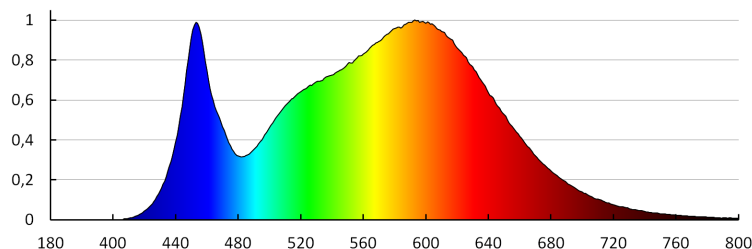

LOGISTICKÉ ÚDAJE:

Merná jednotka: kus

Spôsob balenia : 12

Počet kusov v hromadnom balení : 12

Čistá kusová hmotnosť [g] : 560

Gramáž [g] : 664.17

Dĺžka kusového balenia [cm] : 127.5

Šírka kusového balenia [cm] : 5.5

Výška kusového balenia [cm] : 4

Hmotnosť kartónu [kg] : 7.97004

Šírka kartónu [cm] : 17

Výška kartónu [cm] : 18.5

Dĺžka kartónu [cm] : 130

Objem kartónu [m³] : 0.040885