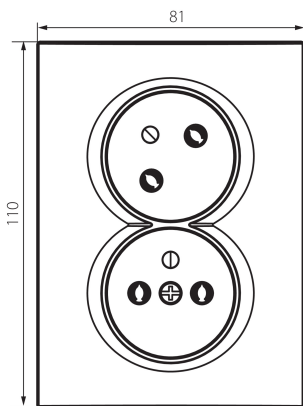

27241 LOGI 02-1255-103 kr

Dvojitá francúzska zásuvka, kompletná s ochranou kontaktov

5905339272416

PARAMETRE VÝROBKU:

Farba: krémová
Miesto montáže: na zabudovanie do steny
Ochrana kontaktov: áno
Šírka [mm]: 81
Výška [mm]: 110
Priemer montážnej krabice: 68
Montážna hĺbka: 25
Počet zásuviek: 2
Menovité napätie [V]: 250 AC
Menovitý prúd [A]: 16
Trieda ochrany proti zásahu el. prúdom : I
Materiál kontaktov: CuZn70
Typ uzemnenia: typu E
Typ svorky: skrutková svorka
Plast: ABS
Stupeň IP: 20

LOGISTICKÉ ÚDAJE:

Merná jednotka: kus
Spôsob balenia: 10
Počet kusov v druhom balení: 10
Počet kusov v hromadnom balení: 120
Čistá kusová hmotnosť [g]: 102
Gramáž [g]: 120.5
Hmotnosť kusa brutto [g]: 110
Dĺžka kusového balenia [cm]: 11
Šírka kusového balenia [cm]: 4
Výška kusového balenia [cm]: 18
Hmotnosť kartónu [kg]: 14.46
Šírka kartónu [cm]: 26
Výška kartónu [cm]: 53
Dĺžka kartónu [cm]: 51
Objem kartónu [m³]: 0.070278