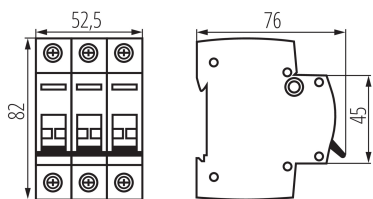

27251 KMI-3/25A

Izolačný modulový spínač

5905339272515

5-ročná záruka podľa podmienok vyhlásenia o záruke, ktoré je dostupné na [webovej stránke](#)

PARAMETRE VÝROBKU:

Kategória používania: AC-22A

Miesto používania: vo vnútri

Norma: PN-EN 60947-3

Dĺžka [mm]: 76

Šírka [mm]: 52.5

Výška [mm]: 82

Menovité napätie [V]: 230/400 AC

Menovitý prúd [A]: 25

Menovitá frekvencia [Hz]: 50

Rozpätie teploty prostredia, na ktorú môže byť výrobok vystavený [°C]: -25÷45

Rozpätie priemerov používaných vodičov [mm²]: 1÷50

Počet modulov: 3

Stupeň IP: 20

LOGISTICKÉ ÚDAJE:

Merná jednotka: kus

Spôsob balenia: 4

Počet kusov v druhom balení: 4

Počet kusov v hromadnom balení: 40

Čistá kusová hmotnosť [g]: 244

Gramáž [g]: 270

Hmotnosť kusa brutto [g]: 226

Dĺžka kusového balenia [cm]: 5.5

Šírka kusového balenia [cm]: 7.5

Výška kusového balenia [cm]: 8.5

Hmotnosť kartónu [kg]: 10.8

Šírka kartónu [cm]: 24.5

Výška kartónu [cm]: 20

Dĺžka kartónu [cm]: 46

Objem kartónu [m³]: 0.02254