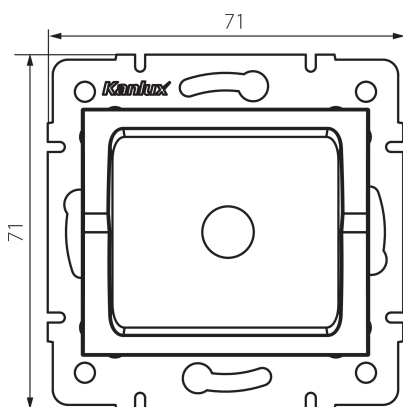

27341 LOGI 02-1600-003 kr

Záslepka

5905339273413

PARAMETRE VÝROBKU:

Farba: krémová

Šírka [mm]: 71

Výška [mm]: 71

Plast: ABS

Stupeň IP: 20

LOGISTICKÉ ÚDAJE:

Merná jednotka: kus

Spôsob balenia: 10

Počet kusov v druhom balení: 10

Počet kusov v hromadnom balení: 120

Čistá kusová hmotnosť [g]: 48

Gramáž [g]: 59.17

Dĺžka kusového balenia [cm]: 12

Šírka kusového balenia [cm]: 4

Výška kusového balenia [cm]: 15

Hmotnosť kartónu [kg]: 7.1004

Šírka kartónu [cm]: 23

Výška kartónu [cm]: 32

Dĺžka kartónu [cm]: 44

Objem kartónu [m³]: 0.032384