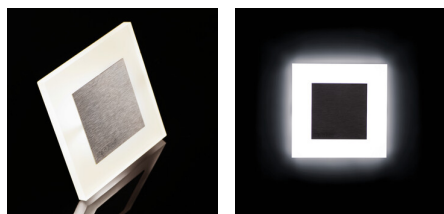

## 27370 APUS LED PIR WW

Schodiskové LED svietidlo

5905339273703

APUS je moderný dizajn spojený s atraktívnym svetelným efektom. Je to skvelý nápad pre osvetlenie schodísk a chodieb. Unikátna konštrukcia svietidla zaručuje rovnomerné rozptýlenie svetla. Verzia PIR je vybavená čidlom pohybu.

### PARAMETRE VÝROBKU:

**na zabudovanie do steny**: áno

**Farba**: nehrdzavejúca oceľ

**Miesto montáže**: na zabudovanie do steny

**Miesto používania**: vo vnútri

**Minimálna vzdialenosť od osvetľovaného objektu**: 0,1m