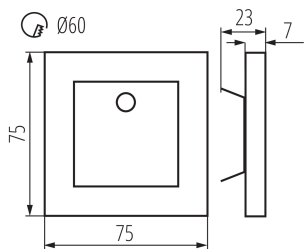

27370 APUS LED PIR WW

Schodiskové LED svietidlo

5905339273703

APUS je moderný dizajn spojený s atraktívnym svetelným efektom. Je to skvelý nápad pre osvetlenie schodísk a chodieb. Unikátna konštrukcia svietidla zaručuje rovnomerné rozptýlenie svetla. Verzia PIR je vybavená čidlom pohybu.

PARAMETRE VÝROBKU:

na zabudovanie do steny: áno

Farba: nehrdzavejúca oceľ

Miesto montáže: na zabudovanie do steny

Miesto používania: vo vnútri

Minimálna vzdialenosť od osvetľovaného objektu: 0,1m

Možnosť spolupráce so stmievačom: nie

Wykrywanie ruchu: áno

Dĺžka [mm]: 75

Šírka [mm]: 23

Výška [mm]: 75

Požadovaný priemer montážnej krabice [Ømm]: 60

Rozmery montážneho otvoru [mm]: 60

Integrovaný LED zdroj svetla: áno

Menovité napätie [V]: 12 DC

Maximálny výkon [W]: 0.8

Trieda ochrany proti zásahu el. prúdom: III

Materiál difúzora: plast

Typ diódy: LED SMD

Svetelný tok [lm]: 13

Farba svetla: teplá biela

Životnosť [h]: 50000

Počet cyklov zap./vyp.: ≥20000

Rozpätie teploty prostredia, na ktorú môže byť výrobok vystavený [°C]: 5÷25

Materiál korpusu: brúsená nehrdzavejúca oceľ, plast

Typ snímača: PIR

Typ pripojenia: voľné konce káblov

Dĺžka vodiča [m]: 0.18

Doba činnosti snímača [sekunda-minúta]: 60--

Doba nahrievania lampy [s]: ≤1

Doba zapnutia lampy [s]: ≤0,5

uhol snímača [°]: H90/V40

Stupeň IP: 20

Dosah čidla [m]: max 5

Kształt: štvorcový