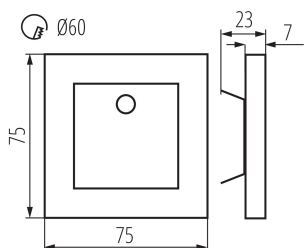

27379 APUS LED PIR NW

Schodiskové LED svietidlo

5905339273796

Kanlux APUS je moderný dizajn spojený s atraktívnym svetelným efektom. Je to skvelý nápad pre osvetlenie schodísk a chodieb alebo pre zvýraznenie interiérového dizajnu miestností. Unikátna konštrukcia svietidla zaručuje rovnomerné rozptýlenie svetla. Verzia PIR je vybavená čidlom pohybu. Senzor detekuje pohyb/zapína osvetlenie bez ohľadu na intenzitu svetla v okolí.

PARAMETRE VÝROBKU:

na zabudovanie do steny: áno

Farba: nehrdzavejúca oceľ

Miesto montáže: na zabudovanie do steny

Miesto používania: vo vnútri

Minimálna vzdialenosť od osvetľovaného objektu: 0,1m

Možnosť spolupráce so stmievačom: nie

Wykrywanie ruchu: áno

Dĺžka [mm]: 75

Šírka [mm]: 23

Výška [mm]: 75

Požadovaný priemer montážnej krabice [Ømm]: 60

Rozmery montážneho otvoru [mm]: 60

Integrovaný LED zdroj svetla: áno

Menovité napätie [V]: 12 DC

Maximálny výkon [W]: 0,8

Trieda ochrany proti zásahu el. prúdom: III

Materiál difúzora: plast

Typ diódy: LED SMD

Svetelný tok [lm]: 14

Farba svetla: biela

Životnosť [h]: 50000

Počet cyklov zap./vyp.: ≥20000

Rozpätie teploty prostredia, na ktorú môže byť výrobok vystavený [°C]: 5÷25

Materiál korpusu: brúsená nehrdzavejúca oceľ, plast

Typ snímača: PIR

Typ pripojenia: voľné konce káblov

Dĺžka vodiča [m]: 0.18

Doba činnosti snímača [sekunda-minúta]: 60--

Doba nahrievania lampy [s]: ≤1

Doba zapnutia lampy [s]: ≤0,5

uhol snímača [°]: H90/V40

Stupeň IP: 20

Dosah čidla [m]: max 5