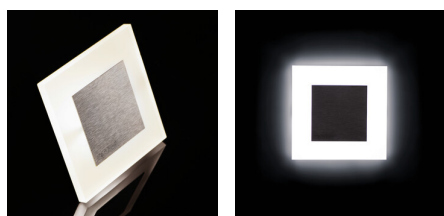

27379 APUS LED PIR NW

Schodiskové LED svietidlo

5905339273796

Kanlux APUS je moderný dizajn spojený s atraktívnym svetelným efektom. Je to skvelý nápad pre osvetlenie schodísk a chodieb alebo pre zvýraznenie interiérového dizajnu miestností. Unikátna konštrukcia svietidla zaručuje rovnomerné rozptýlenie svetla. Verzia PIR je vybavená čidlom pohybu. Senzor detekuje pohyb/zapína osvetlenie bez ohľadu na intenzitu svetla v okolí.

PARAMETRE VÝROBKU:

na zabudovanie do steny: áno

Farba: nehrdzavejúca oceľ

Miesto montáže: na zabudovanie do steny

Miesto používania: vo vnútri

Minimálna vzdialenosť od osvetľovaného objektu: 0,1m

Možnosť spolupráce so stmievačom: nie

Maximálny výkon [W]: 0,8

Trieda ochrany proti zásahu el. prúdom: III

Materiál difúzora: plast

Typ diódy: LED SMD

Svetelný tok [lm]: 14

Farba svetla: biela

Životnosť [h]: 50000

Počet cyklov zap./vyp.: ≥20000