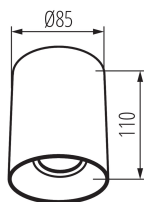

Stropné bodové svietidlo

5905339275714

Kanlux RITI je svietidlo vyrobené z hliníka. Jeho pieskovaná povrchová štruktúra je navyše pokrytá matným lakom v elegantnej čiernej alebo bielej. Svietidlo Kanlux RITI sa vyznačuje dobrým spracovaním a moderným dizajnom. Môžeme ho s úspechom použiť ako samostatné osvetlenie alebo kombinovať viacero svietidiel. Odskrutkovateľný korpus zaisťuje jednoduchú výmenu svetelného zdroja. Môžeme zvoliť reflektor: zlato-medený s lesklým pigmentom, biely alebo čierny. Svietidlo Kanlux RITI je prispôbené na prisadenú montáž.

PARAMETRE VÝROBKU:

Farba: čierna/zlatá

Miesto montáže: k usadeniu na strop

Miesto používania: vo vnútri

Minimálna vzdialenosť od osvetľovaného objektu : 0,5m

Svetelný zdroj v súprave: nie

Výška [mm]: 110

Priemer [mm]: 85

Menovité napätie [V]: 220-240 AC

Menovitá frekvencia [Hz]: 50

Maximálny výkon [W]: max 10

Trieda ochrany proti zásahu el. prúdom : I

Materiál korpusu: hliníková zliatina

Zdroj svetla: PAR16

Pätica (Zdroj svetla): GU10

Rozpätie teploty prostredia, na ktorú môže byť výrobok vystavený [°C]: 5÷25

Typ pripojenia: skrutková svorkovnica

Rozpätie priemerov používaných vodičov [mm²]: 1÷2,5

Stupeň IP: 20

Kształt: okrúhly

Dodatočné informácie: nie podlega pod rozporządzenie 2019/2020 - produkt na wymienne źródło światła

LOGISTICKÉ ÚDAJE:

Merná jednotka: kus

Spôsob balenia: 20

Počet kusov v druhom balení : 1

Počet kusov v hromadnom balení : 20