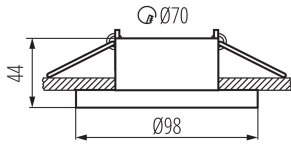

Počet kusov v hromadnom balení: 50

Čistá kusová hmotnosť [g]: 160

Gramáž [g]: 199.8

Hmotnosť kusa brutto [g]: 180

Dĺžka kusového balenia [cm]: 10

Šírka kusového balenia [cm]: 10

27810 ELNIS L B/G

Ozdobný prsteň-komponent svietidla

Výška kusového balenia [cm]: 5

Hmotnosť kartónu [kg]: 9.99

Šírka kartónu [cm]: 21

Výška kartónu [cm]: 26.5

Dĺžka kartónu [cm]: 52

Objem kartónu [m³]: 0.028938

DODATOČNÉ INFORMÁCIE:

- Dekoračný krúžok bez päťice