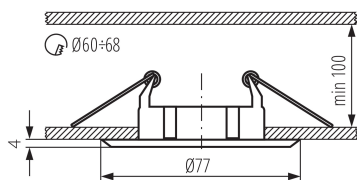

02791 VIDI CTC-5514-C

Stropné bodové svetidlo

5905339027917

Kanlux VIDI je rodina jednoduchých tvarov, rôznych bodových svetidiel. Môžeme z nich zostaviť rôzne zostavy osvetlenia, vybrať si z mnohých farieb týchto hliníkových svetidiel.

PARAMETRE VÝROBKU:

Farba: chróm

Povinnosť používania samotienených lúčov: áno

Miesto montáže: na zabudovanie do stropu

Miesto používania: vo vnútri

Minimálna vzdialenosť od osvetľovaného objektu: 0,5m

Výrobok nie je určený na montáž na bežne horľavom povrchu: >35W

Výrobok nie je vhodný na zakrytie termoizolačným materiálom: áno

Svetelný zdroj v súprave: nie

Výška [mm]: 25

Priemer [mm]: 79

Montážny otvor [mm]: Ø60-75

Menovité napätie [V]: 12 AC; 12 DC

Maximálny výkon [W]: max 10

Trieda ochrany proti zásahu el. prúdom: III

Zdroj svetla: MR16

Pätica (Zdroj svetla): Gx5,3

Rozpätie teploty prostredia, na ktorú môže byť výrobok vystavený [°C]: 5÷25

Materiál korpusu: hliníková zliatina

Typ pripojenia: voľné konce káblov

Dĺžka vodiča [m]: 0.12

Prierez kábelu [mm²]: 0.75

Nastavenie uhlov svetidla: chýbajúce

Stupeň IP: 20

Kształt: okrúhly

LOGISTICKÉ ÚDAJE:

Merná jednotka: kus

Spôsob balenia: 50

Počet kusov v druhom balení: 1

Počet kusov v hromadnom balení: 50

Čistá kusová hmotnosť [g]: 36

Gramáž [g]: 58.2

Hmotnosť kusa brutto [g]: 52

Dĺžka kusového balenia [cm]: 8.5