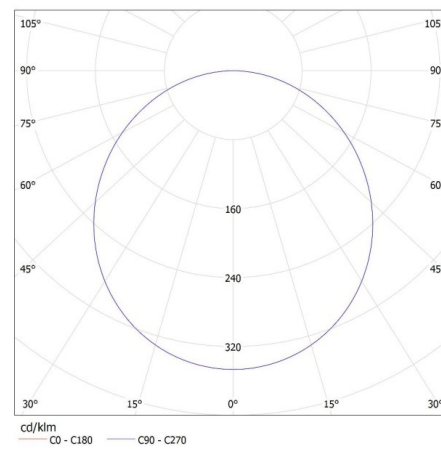

KANLUX S.A. (kat 28010) BRAVO S 40W6060NW W / LDC (Polar)

PRÍSLUŠENSTVO

28502

CLIPS BRAVO S/P 60-62

Montážny držiak do SDK pre svetidla BRAVO 6060/6262, 4 ks v balení (28502)

28503

CLIPS BRAVO S/P 12030

Montážny držiak do SDK pre svetidla BRAVO 12030, 6 ks v balení (28503)