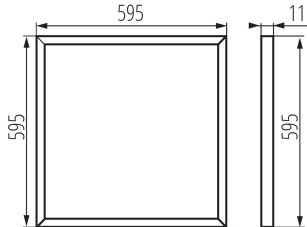

28010 BRAVO S 40W6060NW W

Vstavaný LED panel

Typ napájacieho zdroja: so stálym prúdom

Typ napájania: so stálym prúdom

Stupeň IP: 20

Kształt: štvorcový

Dodatočné informácie: Integrovaný výrobok (CP)

Svetelná účinnosť lampy [lm/W]: 100

PARAMETRE SVETELNÝCH ZDROJOV LED A OLED:

Trieda energetickej účinnosti: D

Počet modulov (Svetelný zdroj LED): 2

Užitočný svetelný tok svetelného zdroja svetla Φ_{use} [lm]: 2800

Užitočný svetelný tok svetelného zdroja svetla Φ_{use} [lm]: v guľi (360°)

Náhradná teplota chromatickosti [K]: 4000

Farebná konzistencia v MacAdamových elipsách: ≤ 6

Index podania farieb: 80

LOGISTICKÉ ÚDAJE:

Merná jednotka: kus

Spôsob balenia: 6

Počet kusov v druhom balení: 1

Počet kusov v hromadnom balení: 6

Čistá kusová hmotnosť [g]: 2360

Gramáž [g]: 2793.33

Dĺžka kusového balenia [cm]: 62

Šírka kusového balenia [cm]: 2.5

Výška kusového balenia [cm]: 62

Hmotnosť kartónu [kg]: 16.75998

Šírka kartónu [cm]: 13

Výška kartónu [cm]: 64

Dĺžka kartónu [cm]: 64

Objem kartónu [m³]: 0.053248

DODATOČNÉ INFORMÁCIE:

- 5-ročná záruka podľa podmienok vyhlásenia o záruke, ktoré je dostupné na webovej stránke
- Na správne fungovanie je potrebný vhodný LED el. zdroj dostupný v ponuke KANLUX
- LED panel bez el. zdroja v súprave.