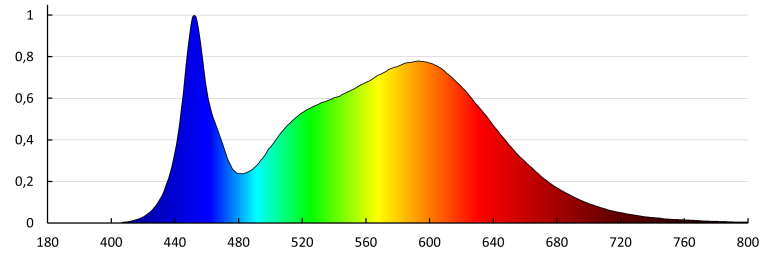

Vstavaný LED panel