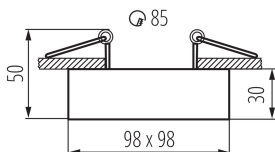

28781 MINI GORD DLP-50-B

Ozdobný prsteň-komponent svetidla

5905339287816

Mini verzia svetidiel GORD. Dokonalá alternatíva pre tých, ktorí chcú používať prisadené svetidlá na zníženom strope, pretože spôsob ich montáže je rovnaký ako v prípade zapustených svetidiel typu očko. Ďalšou prednosťou je uhlová nastaviteľnosť svetidiel MINI GORD v rozsahu 30°.

PARAMETRE VÝROBKU:

Farba: čierna

Povinnosť používania samotienených lúčov: áno

Miesto montáže: na zabudovanie do stropu

Miesto používania: vo vnútri

Minimálna vzdialenosť od osvetľovaného objektu: 0,5m

dekoračný prsteň bez keramickej päťice: áno

Výrobok nie je vhodný na zakrytie termoizolačným materiálom: áno

Svetelný zdroj v súprave: nie

Dĺžka [mm]: 98

Šírka [mm]: 98

Výška [mm]: 50

Montážny otvor [mm]: Ø85

Menovité napätie [V]: 12 AC; 12 DC; 220-240 AC

Materiál korpusu: hliníková zliatina, oceľ

Nastavenie uhlov svetidla: v jednej osi

Nastavenie uhlov svetidla [°]: 30

Stupeň IP: 20

Kształt: štvorcový

LOGISTICKÉ ÚDAJE:

Merná jednotka: kus

Spôsob balenia: 50