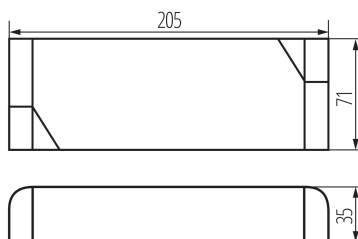

28964 POWELED P 24V 150W

Napájač CV

5905339289643

Kanlux POWELED je elektronický napáťový transformátor. Používa sa na napájanie LED pásov, ako sú LEDS P alebo LEDS B. Pred pripojením, skontrolujte napätie napájacieho zdroja a LED pásku (12V - 24V).

PARAMETRE VÝROBKU:

Farba: biela

Miesto používania: vo vnútri

Možnosť montáže na bežne horľavých povrchoch : áno

Dĺžka [mm]: 205

Šírka [mm]: 71

Výška [mm]: 35

Menovité napätie [V]: 220-240 AC

Menovitá frekvencia [Hz]: 50

Maximálny výkon [W]: 75-150

Trieda ochrany proti zásahu el. prúdom : II

Materiál: plast

Rozpätie teploty prostredia, na ktorú môže byť výrobok vystavený [°C]: 5÷25

Typ pripojenia: svorkovnica

Rozpätie priemerov používaných vodičov [mm²]: 0,5-1,5

Typ napájacieho zdroja: so stálym napätím

Skratové zabezpečenie: áno

Maximálna teplota Ta [°C]: 40

Vstupné napätie - PRI [V]: 220-240

Výstupné napätie - SEC [V]: 24 DC

výstupný prúd - sec [ma]: max 6250

Stupeň IP: 20

Tc [°C]: 85

LOGISTICKÉ ÚDAJE:

Merná jednotka: kus

Spôsob balenia: 20

Počet kusov v druhom balení : 1

Počet kusov v hromadnom balení : 20

Čistá kusová hmotnosť [g]: 544

Gramáž [g]: 606.5

Hmotnosť kusa brutto [g]: 588

Dĺžka kusového balenia [cm]: 8

Šírka kusového balenia [cm]: 21.5

Výška kusového balenia [cm]: 4.5

Hmotnosť kartónu [kg]: 12.13